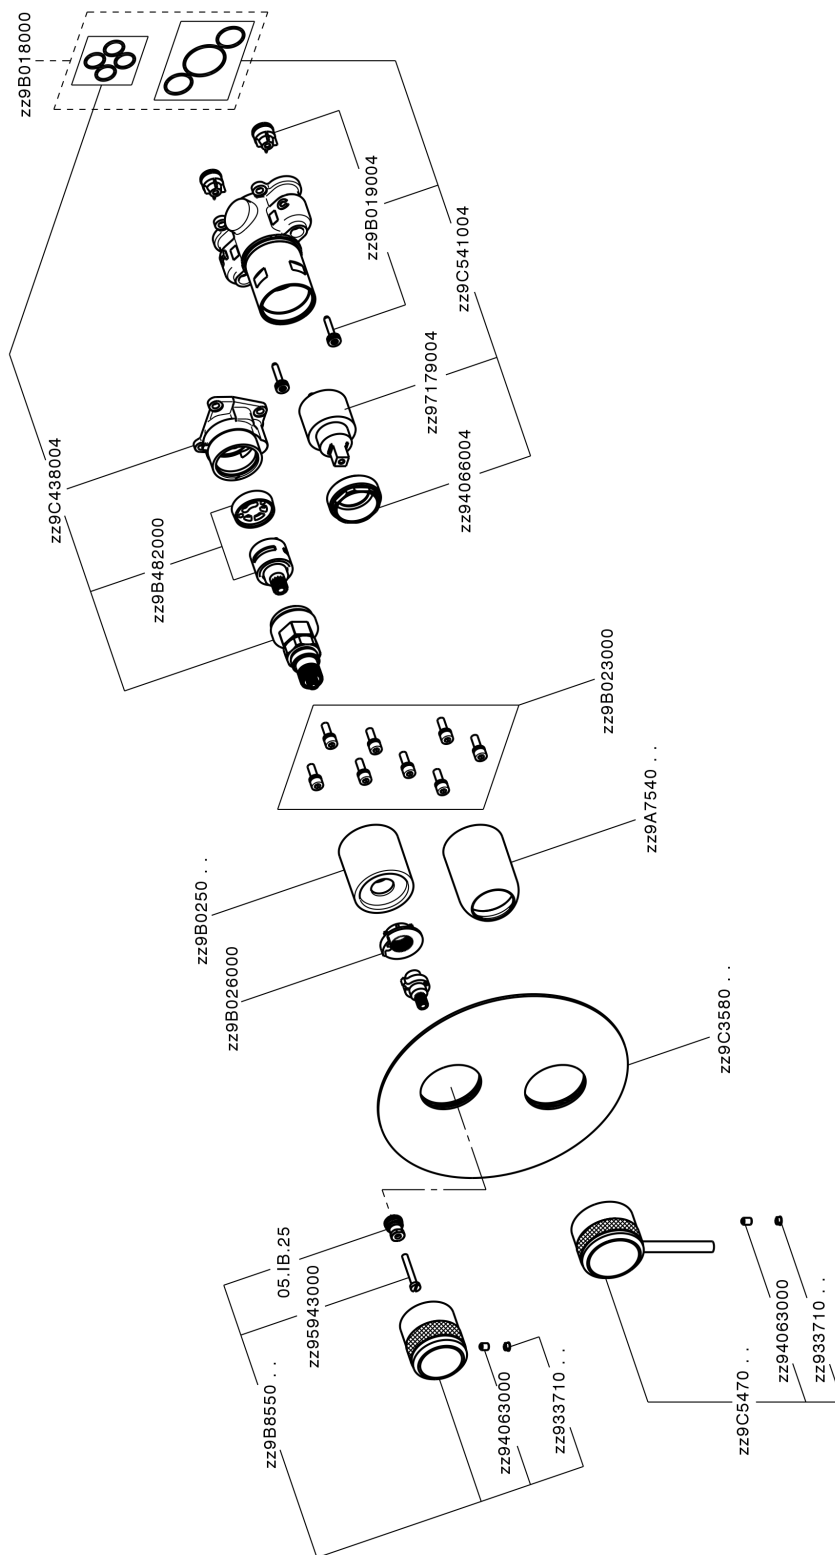

Completo Monocomando per One-Box ONE BOX_CR0BM030

MODELLO **CR0BM030**

Completo Monocomando per One-Box, con deviatore 2-3 uscite, profondità minima di installazione 67 mm, senza parte incasso, per art. ZB00B030-ZB00B031

FINITURE DISPONIBILI

-  **21** 21 Cromo
-  **2F** 2F Nichel Spazzolato
-  **2Q** 2Q Black Titanium

CARATTERISTICHE

Ricambio Cartuccia **ZZ97179000**

Cartuccia Monocomando 35 mm

Installazione **Incasso**

Parti Incasso necessarie **ZB00B031**

ZB00B030

Completo Monocomando per One-Box ONE BOX_CR0BM030

CR0BM030

<https://www.huberitalia.com/completo-monocomando-per-one-box-one-box-cr0bm030>

One-Box Universale per incasso ONE BOX_ZB00B031

MODELLO **ZB00B031**

One-Box Universale per incasso, per termostatico o monocomando 1 o 2 o 3 uscite, senza parte esterna, con silenziosi, con guarnizione per sigillatura

FINITURE DISPONIBILI

 **04** 04 Senza Finitura

CARATTERISTICHE