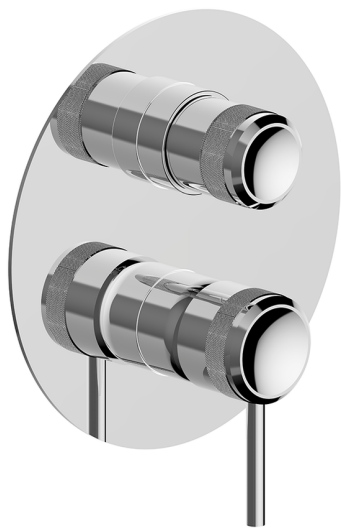

Completo Monocomando per One-Box ONE BOX_CR0BM030

MODELLO **CR0BM030**

Completo Monocomando per One-Box, con deviatore 2-3 uscite, profondità minima di installazione 67 mm, senza parte incasso, per art. ZB00B030-ZB00B031

FINITURE DISPONIBILI

-  **21** 21 Cromo
-  **2F** 2F Nichel Spazzolato
-  **2Q** 2Q Black Titanium

CARATTERISTICHE

Ricambio Cartuccia **ZZ97179000**

Cartuccia Monocomando 35 mm

Installazione **Incasso**

Parti Incasso necessarie **ZB00B031**

ZB00B030

Completo Monocomando per One-Box ONE BOX_CR0BM030

CR0BM030

<https://www.huberitalia.com/completo-monocomando-per-one-box-one-box-cr0bm030>

One-Box Universale per incasso ONE BOX_ZB00B031

MODELLO **ZB00B031**

One-Box Universale per incasso, per termostatico o monocomando 1 o 2 o 3 uscite, senza parte esterna, con silenziosi, con guarnizione per sigillatura

FINITURE DISPONIBILI

 **04** 04 Senza Finitura

CARATTERISTICHE