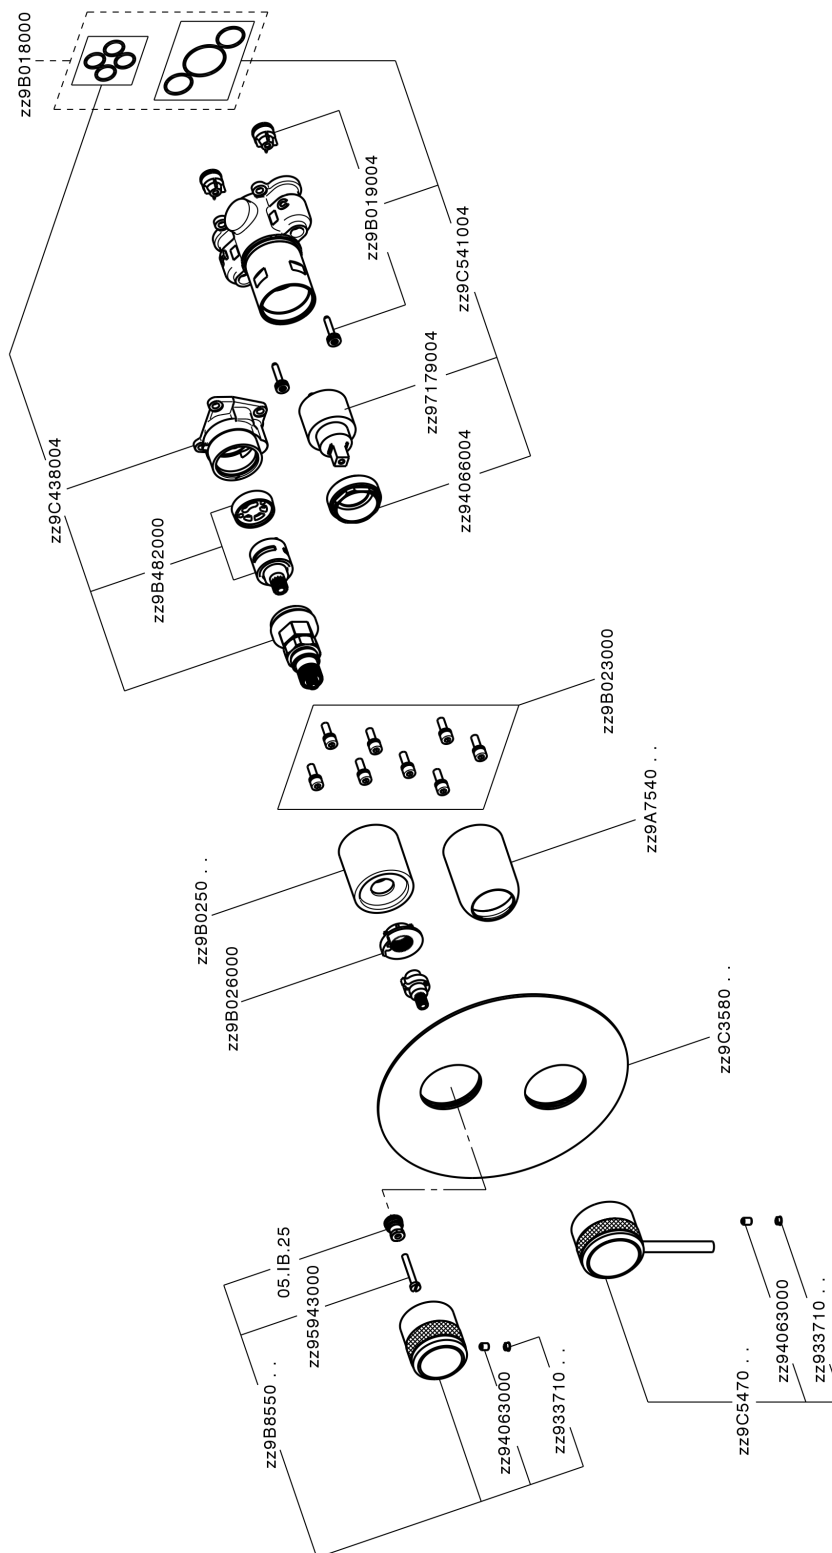

Completo Monocomando per One-Box ONE BOX_CR0BM030

MODELLO **CR0BM030**

Completo Monocomando per One-Box, con deviatore 2-3 uscite, profondità minima di installazione 67 mm, senza parte incasso, per art. ZB00B030-ZB00B031

FINITURE DISPONIBILI

-  **21** 21 Cromo
-  **2F** 2F Nichel Spazzolato
-  **2Q** 2Q Black Titanium

CARATTERISTICHE

Ricambio Cartuccia **ZZ97179000**

Cartuccia Monocomando 35 mm

Installazione **Incasso**

Parti Incasso necessarie **ZB00B031**

ZB00B030

Completo Monocomando per One-Box ONE BOX_CR0BM030

CR0BM030

<https://www.huberitalia.com/completo-monocomando-per-one-box-one-box-cr0bm030>

One-Box Universale per incasso ONE BOX_ZB00B031

MODELLO **ZB00B031**

One-Box Universale per incasso, per termostatico o monocomando 1 o 2 o 3 uscite, senza parte esterna, con silenziosi, con guarnizione per sigillatura

FINITURE DISPONIBILI

 **04** 04 Senza Finitura

CARATTERISTICHE