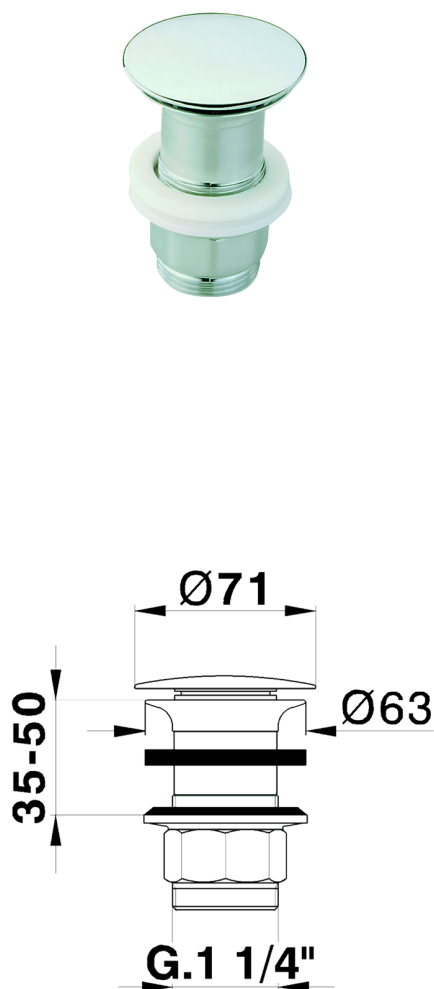

Piletta 1"1/4 per lavabo COMPLEMENTI_ZB001610

MODELLO **ZB001610**

Piletta 1"1/4 per lavabo, sempre aperto, per sistema scarico senza troppo pieno, per spessori max 50 mm

FINITURE DISPONIBILI

- **21** 21 Cromo
- **2F** 2F Nichel Spazzolato
- **2P** 2P Oro Rosa
- **40** 40 Nero Opaco
- **4Q** 4Q Bianco Opaco
- **2B** 2B Nichel Lucido

CARATTERISTICHE

2024-11-23