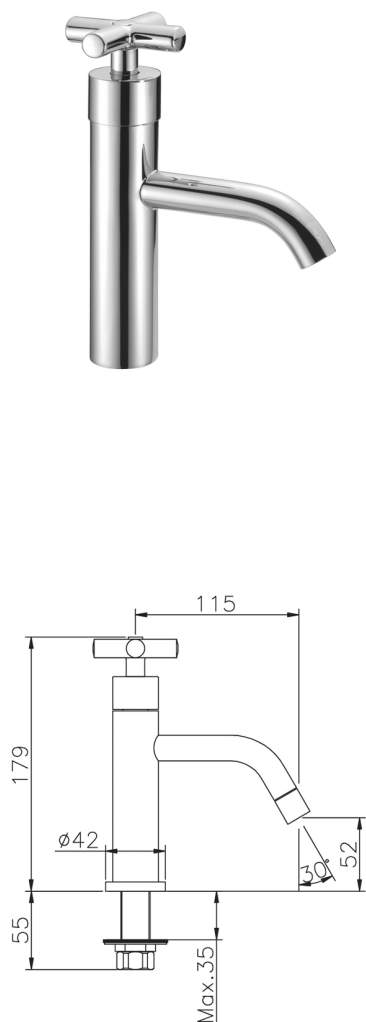

Rubinetto monoacqua SUITE_SU000900

MODELLO **SU000900**

Rubinetto monoacqua, senza scarico automatico

FINITURE DISPONIBILI

-  **21** 21 Cromo
-  **40** 40 Nero Opaco
-  **2F** 2F Nichel Spazzolato
-  **2W** 2W Oro Spazzolato