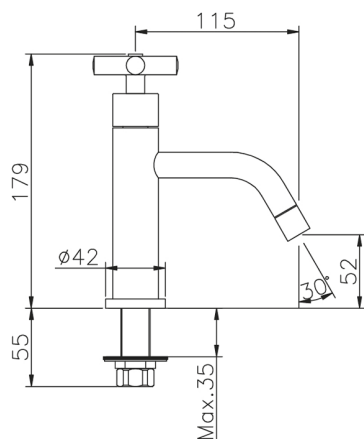

Rubinetto monoacqua SUITE_SU000900

MODELLO **SU000900**

Rubinetto monoacqua, senza scarico automatico

FINITURE DISPONIBILI

-  **21** 21 Cromo
-  **40** 40 Nero Opaco
-  **2F** 2F Nichel Spazzolato
-  **2W** 2W Oro Spazzolato