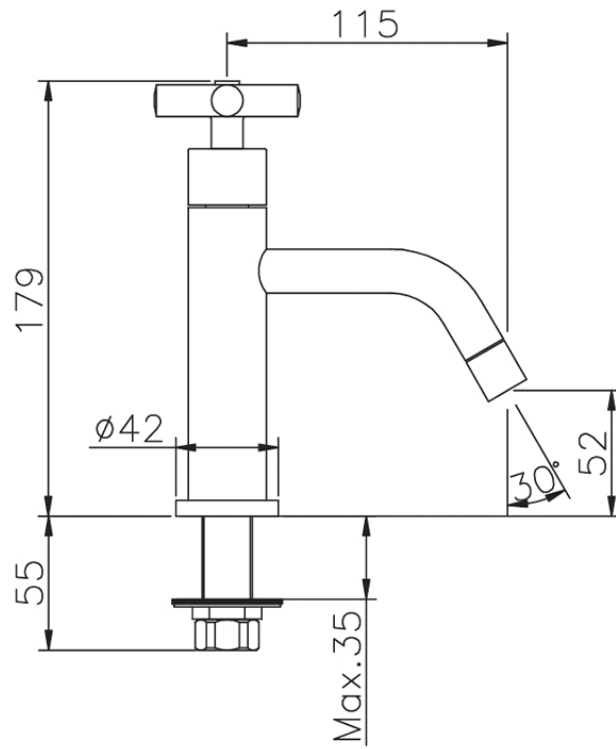

Rubinetto monoacqua SUITE_SU000900

SU000900

<https://www.huberitalia.com/rubinetto-monoacqua-suite-su000900>

2025-01-30