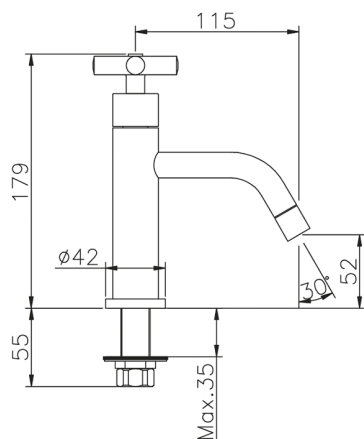

## Rubinetto monoacqua SUITE\_SU000900

MODELLO **SU000900**

Rubinetto monoacqua, senza scarico automatico

FINITURE DISPONIBILI

-  **21** 21 Cromo
-  **40** 40 Nero Opaco
-  **2F** 2F Nichel Spazzolato
-  **2W** 2W Oro Spazzolato