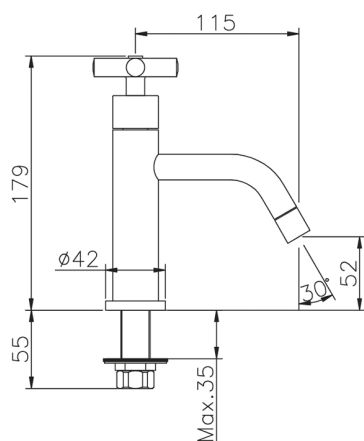

## Rubinetto monoacqua SUITE\_SU000900

MODELLO **SU000900**

Rubinetto monoacqua, senza scarico automatico

FINITURE DISPONIBILI

-  **21** 21 Cromo
-  **40** 40 Nero Opaco
-  **2F** 2F Nichel Spazzolato
-  **2W** 2W Oro Spazzolato