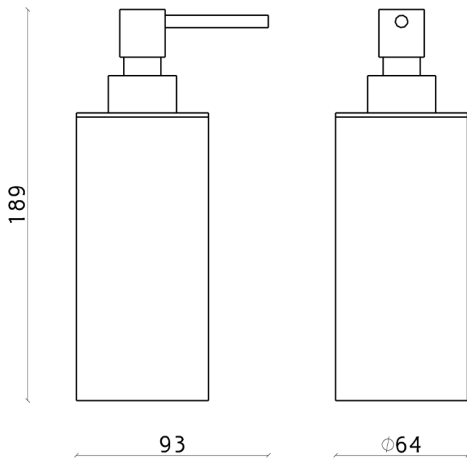

Porta sapone liquido LYNOX_LX090611

MODELLO **LX090611**

Porta sapone liquido, Innox AISI 304

FINITURE DISPONIBILI

D1 D1 Innox Spazzolato

CARATTERISTICHE

2025-02-22