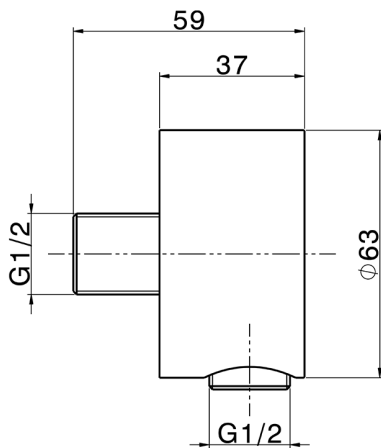

## Presad'acqua LYNOX\_SS017310

MODELLO **SS017310**

Presad'acqua,Inox AISI 316L

FINITURE DISPONIBILI

**D1** D1 Inox Spazzolato

CARATTERISTICHE

2024-12-22