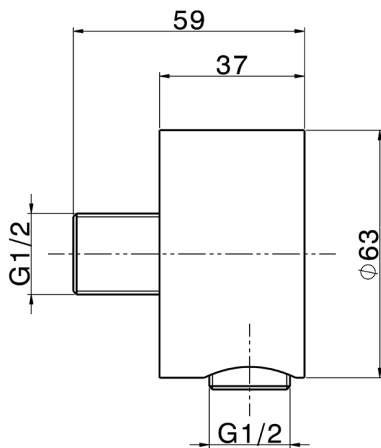

## Presad'acqua LYNOX\_SS017310

MODELLO **SS017310**

Presad'acqua,Inox AISI 316L

FINITURE DISPONIBILI

**D1** D1 Inox Spazzolato

CARATTERISTICHE

2025-02-05