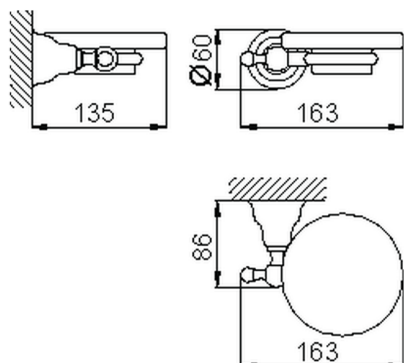

Porta sapone CROISETTE_4022.01H.

MODELLO **4022.01H.**

Porta sapone, a muro con bicchiere in ceramica

FINITURE DISPONIBILI

-  **AC** AC Nichel Satinato Spazzolato
-  **BA** BA Vecchio Bronzo
-  **CR** CR Cromo
-  **2W** 2W Oro Spazzolato