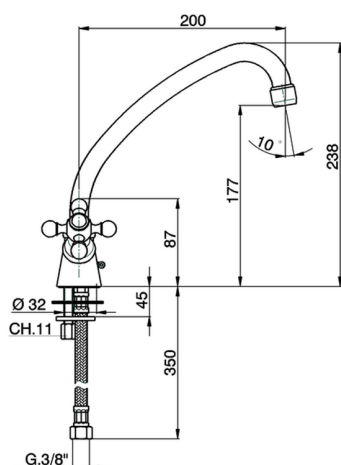

CARATTERISTICHE

2024-12-22