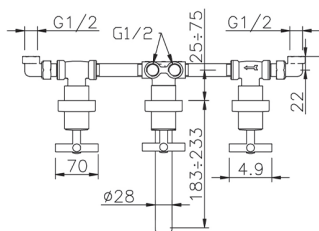

Miscelatore vasca-doccia incasso 4 fori SUITE_SU000210

MODELLO **SU000210**

Miscelatore vasca-doccia incasso 4 fori, con deviatore 3 uscite, senza scarico automatico

FINITURE DISPONIBILI

-  **21** 21 Cromo
-  **40** 40 Nero Opaco
-  **2F** 2F Nichel Spazzolato
-  **2W** 2W Oro Spazzolato