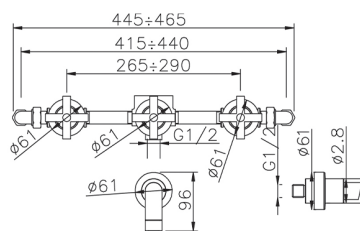

Miscelatore vasca-doccia incasso 4 fori SUITE_SU000210

MODELLO **SU000210**

Miscelatore vasca-doccia incasso 4 fori, con deviatore 3 uscite, senza scarico automatico

FINITURE DISPONIBILI

-  **21** 21 Cromo
-  **40** 40 Nero Opaco
-  **2F** 2F Nichel Spazzolato
-  **2W** 2W Oro Spazzolato