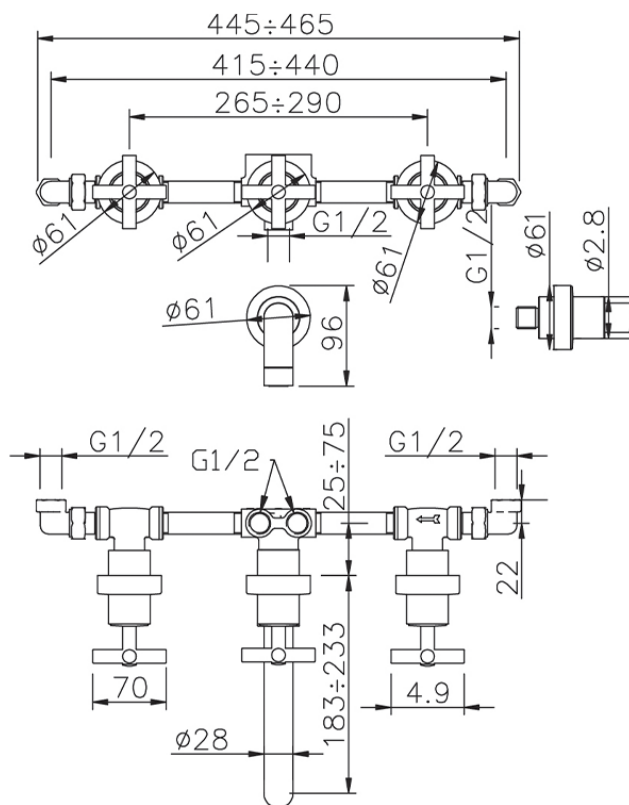

Miscelatore vasca-doccia incasso 4 fori SUITE_SU000210

SU000210

<https://www.huberitalia.com/miscelatore-vasca-doccia-incasso-4-fori-suite-su000210>

2025-02-23