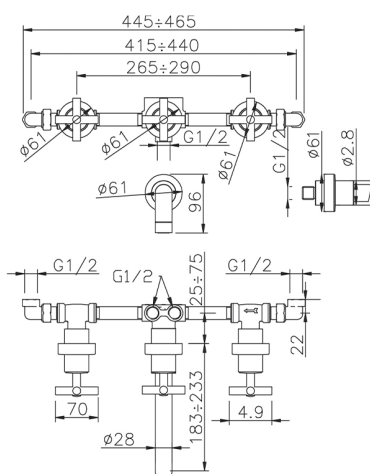

Miscelatore vasca-doccia incasso 4 fori SUITE_SU000210

MODELLO **SU000210**

Miscelatore vasca-doccia incasso 4 fori, con deviatore 3 uscite, senza scarico automatico

FINITURE DISPONIBILI

-  **21** 21 Cromo
-  **40** 40 Nero Opaco
-  **2F** 2F Nichel Spazzolato
-  **2W** 2W Oro Spazzolato