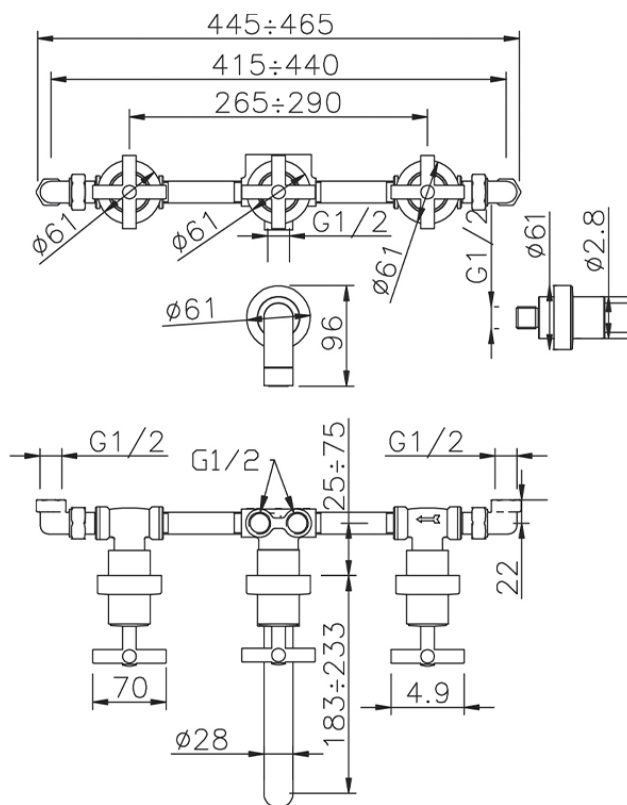

Miscelatore vasca-doccia incasso 4 fori SUITE_SU000210

SU000210

<https://www.huberitalia.com/miscelatore-vasca-doccia-incasso-4-fori-suite-su000210>

2025-02-22