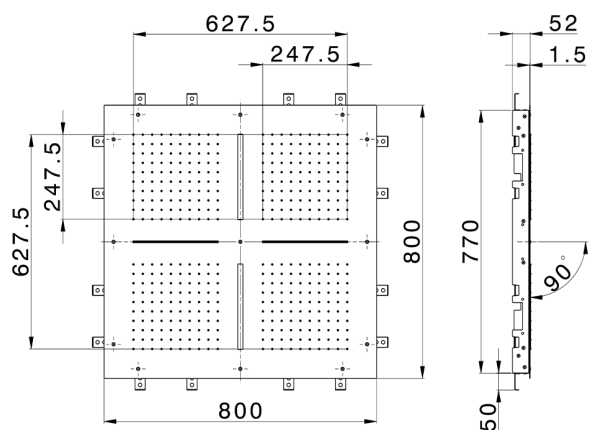

Soffione a soffitto con cromoterapia 800x800 mm ZEN_ZS1C0105

MODELLO **ZS1C0105**

Soffione a soffitto con cromoterapia 800x800 mm, funzioni 4 uscite pioggia, funzioni 2 cascate, cromoterapia, con comando ad incasso incluso, acciaio inox AISI 304

FINITURE DISPONIBILI

40 40 Nero Opaco

4Q 4Q Bianco Opaco

D1 D1 Inox Spazzolato

D2 D2 Inox Lucido

CARATTERISTICHE

2024-12-22