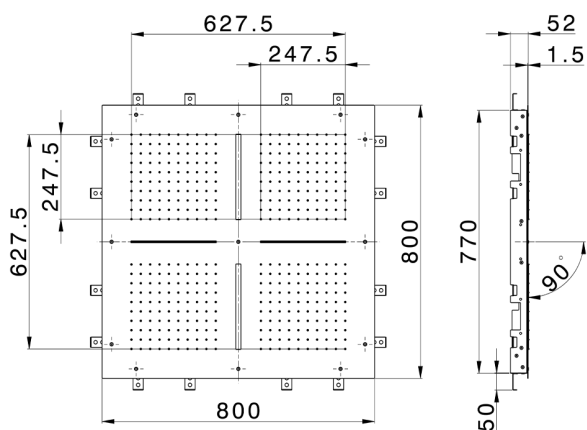

Soffione a soffitto con cromoterapia 800x800 mm ZEN_ZS1C0105

MODELLO **ZS1C0105**

Soffione a soffitto con cromoterapia 800x800 mm, funzioni 4 uscite pioggia, funzioni 2 cascate, cromoterapia, con comando ad incasso incluso, acciaio inox AISI 304

FINITURE DISPONIBILI

40 40 Nero Opaco

4Q 4Q Bianco Opaco

D1 D1 Inox Spazzolato

D2 D2 Inox Lucido

CARATTERISTICHE

2024-12-22