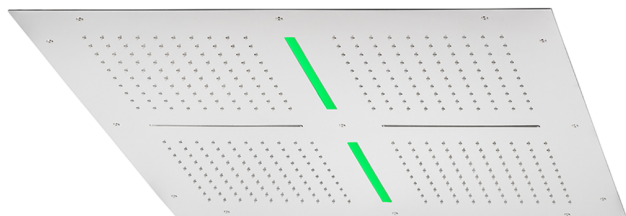

Soffione a soffitto con cromoterapia 800x800 mm ZEN_ZS1C0105

MODELLO **ZS1C0105**

Soffione a soffitto con cromoterapia 800x800 mm, funzioni 4 uscite pioggia, funzioni 2 cascate, cromoterapia, con comando ad incasso incluso, acciaio inox AISI 304

FINITURE DISPONIBILI

40 40 Nero Opaco

4Q 4Q Bianco Opaco

D1 D1 Inox Spazzolato

D2 D2 Inox Lucido

CARATTERISTICHE

2024-12-22