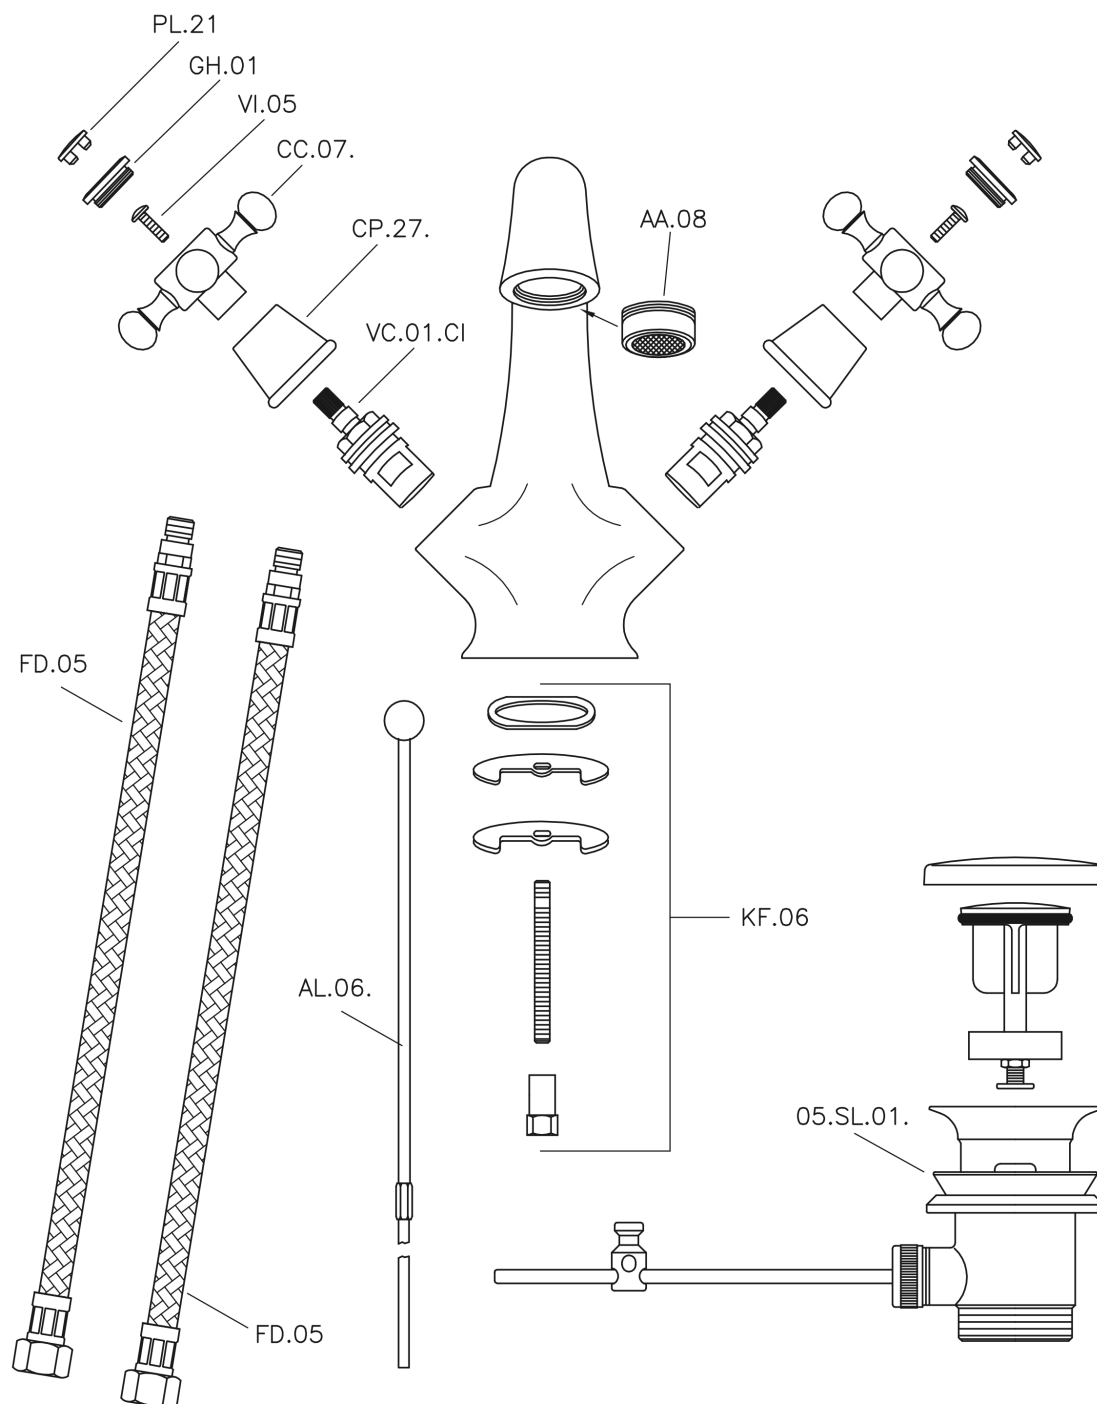

Miscelatore monocomando lavabo VICTORIAN_VT000510

VT000510

<https://www.huberitalia.com/miscelatore-monocomando-lavabo-victorian-vt000510>

2025-02-23