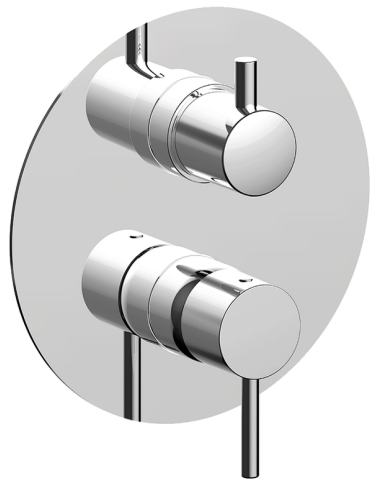

Completo Monocomando per One-Box ONE BOX_TV0BM030

MODELLO **TV0BM030**

Completo Monocomando per One-Box, con deviatore 2-3 uscite, profondità minima di installazione 67 mm, senza parte incasso, per art. ZB00B030-ZB00B031

FINITURE DISPONIBILI

CARATTERISTICHE

Ricambio Cartuccia **ZZ97179000**

Cartuccia Monocomando 35 mm

Installazione **Incasso**

Parti Incasso necessarie **ZB00B031**

ZB00B030

Completo Monocomando per One-Box ONE BOX_TV0BM030

TV0BM030

<https://huberitalia.com/completo-monocomando-per-one-box-one-box-tv0bm030>

One-Box Universale per incasso ONE BOX_ZB00B031

MODELLO **ZB00B031**

One-Box Universale per incasso, per termostatico o monocomando 1 o 2 o 3 uscite, senza parte esterna, con silenzianti, con guarnizione per sigillatura

One-Box Universale per incasso ONE BOX_ZB00B030

MODELLO **ZB00B030**

One-Box Universale per incasso, per termostatico o monocomando 1 o 2 o 3 uscite, senza parte esterna, senza silenzianti, con guarnizione per sigillatura