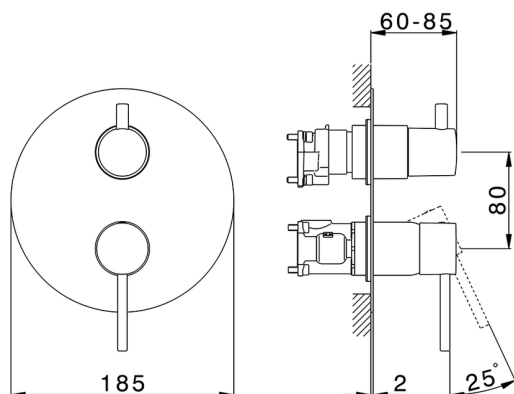

Completo Monocomando per One-Box ONE BOX_TV0BM030

MODELLO **TV0BM030**

Completo Monocomando per One-Box, con deviatore 2-3 uscite, profondità minima di installazione 67 mm, senza parte incasso, per art. ZB00B030-ZB00B031

FINITURE DISPONIBILI

CARATTERISTICHE

Ricambio Cartuccia **ZZ97179000**

Cartuccia Monocomando 35 mm

Installazione **Incasso**

Parti Incasso necessarie **ZB00B031**

ZB00B030

Completo Monocomando per One-Box ONE BOX_TV0BM030

TV0BM030

<https://huberitalia.com/completo-monocomando-per-one-box-one-box-tv0bm030>

One-Box Universale per incasso ONE BOX_ZB00B031

MODELLO **ZB00B031**

One-Box Universale per incasso, per termostatico o monocomando 1 o 2 o 3 uscite, senza parte esterna, con silenzianti, con guarnizione per sigillatura