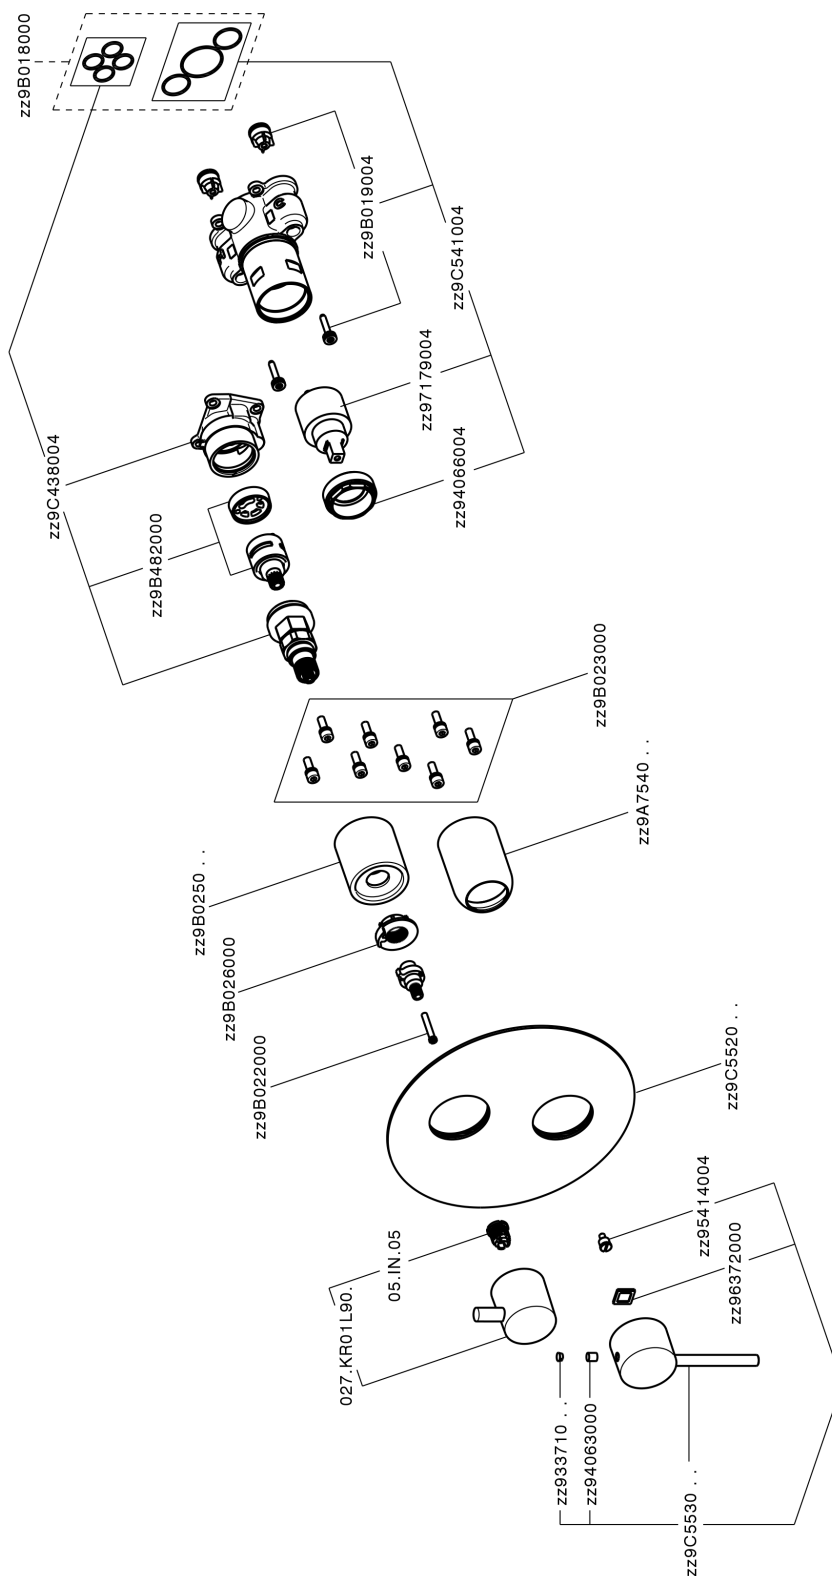

Completo Monocomando per One-Box ONE BOX_TV0BM030

MODELLO **TV0BM030**

Completo Monocomando per One-Box, con deviatore 2-3 uscite, profondità minima di installazione 67 mm, senza parte incasso, per art. ZB00B030-ZB00B031

FINITURE DISPONIBILI

CARATTERISTICHE

Ricambio Cartuccia **ZZ97179000**

Cartuccia Monocomando 35 mm

Installazione **Incasso**

Parti Incasso necessarie **ZB00B031**

ZB00B030

Completo Monocomando per One-Box ONE BOX_TV0BM030

TV0BM030

<https://huberitalia.com/completo-monocomando-per-one-box-one-box-tv0bm030>

One-Box Universale per incasso ONE BOX_ZB00B031

MODELLO **ZB00B031**

One-Box Universale per incasso, per termostatico o monocomando 1 o 2 o 3 uscite, senza parte esterna, con silenzianti, con guarnizione per sigillatura