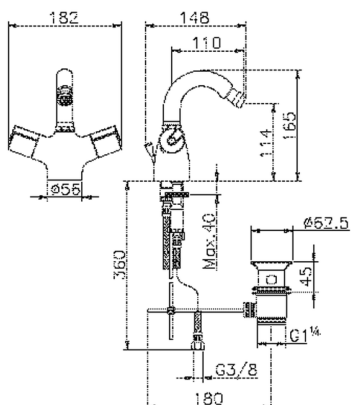

## Miscelatore termostatico bidet THERMO\_PRT56010

MODELLO **PRT56010**

Miscelatore termostatico bidet, con scarico automatico 1"1/4

FINITURE DISPONIBILI

CARATTERISTICHE

Ricambio Cartuccia **24.02A.PL**