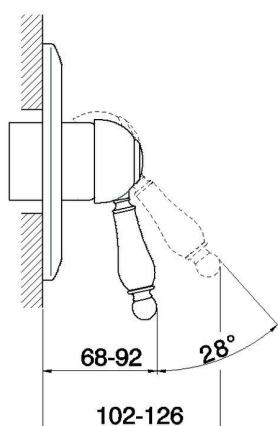

Parte esterna monocomando doccia incasso CROISSETTE_CM003000

MODELLO **CM003000**

Parte esterna monocomando doccia incasso, senza parte incasso, per art. ZB002300

FINITURE DISPONIBILI

-  **21** 21 Cromo
-  **27** 27 Vecchio Bronzo
-  **2G** 2G Oro Antico
-  **2W** 2W Oro Spazzolato

CARATTERISTICHE

Installazione **Incasso**
 Parti Incasso necessarie **ZB002300**

Parte esterna monocomando doccia incasso CROISSETTE_CM003000

CM003000

<https://www.huberitalia.com/parte-esterna-monocomando-doccia-incasso-croisette-cm003000>

Parte incasso monocomando doccia INCASSO_ZB002300

MODELLO **ZB002300**

Parte incasso monocomando 2 uscite, doccia incasso 1/2", senza parte esterna

FINITURE DISPONIBILI

04 04 Senza Finitura

CARATTERISTICHE