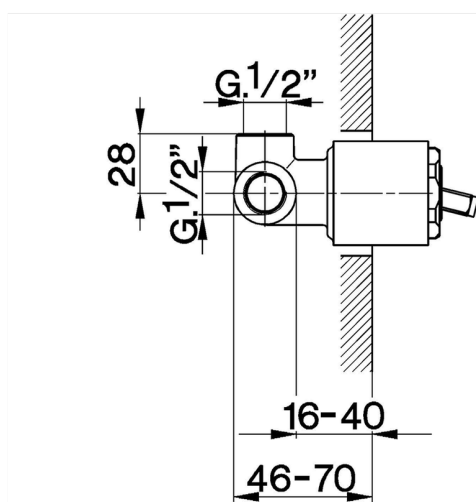

Parte esterna monocomando doccia incasso CROISSETTE_CM003000

MODELLO **CM003000**

Parte esterna monocomando doccia incasso, senza parte incasso, per art. ZB002300

FINITURE DISPONIBILI

-  **21** 21 Cromo
-  **27** 27 Vecchio Bronzo
-  **2G** 2G Oro Antico
-  **2W** 2W Oro Spazzolato

CARATTERISTICHE

Installazione **Incasso**
 Parti Incasso necessarie **ZB002300**

Parte esterna monocomando doccia incasso CROISSETTE_CM003000

CM003000

<https://www.huberitalia.com/parte-esterna-monocomando-doccia-incasso-croisette-cm003000>

Parte incasso monocomando doccia INCASSO_ZB002300

MODELLO **ZB002300**

Parte incasso monocomando 2 uscite, doccia incasso 1/2", senza parte esterna

FINITURE DISPONIBILI

04 04 Senza Finitura

CARATTERISTICHE

Incasso **1**

Ricambio Cartuccia **ZZ92909000**

Cartuccia Monocomando 43 mm

2024-12-22