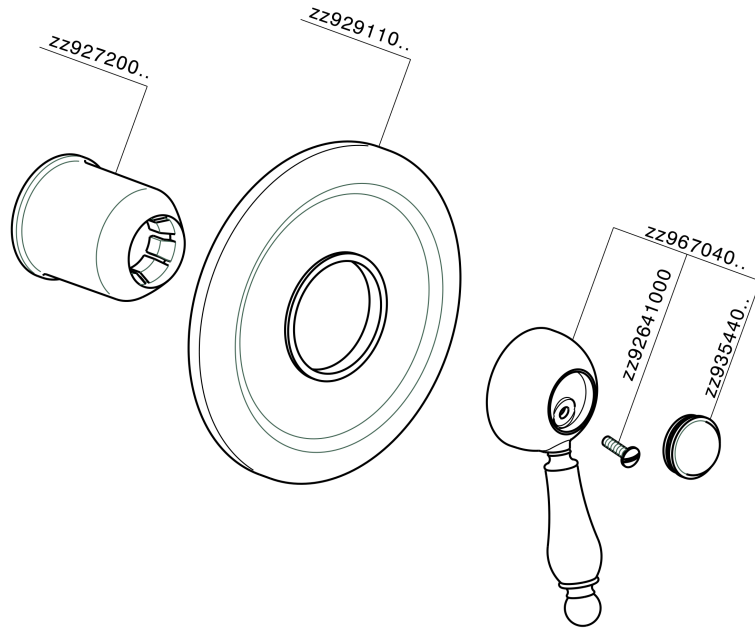

Parte esterna monocomando doccia incasso CROISSETTE_CM003000

MODELLO **CM003000**

Parte esterna monocomando doccia incasso, senza parte incasso, per art. ZB002300

FINITURE DISPONIBILI

-  **21** 21 Cromo
-  **27** 27 Vecchio Bronzo
-  **2G** 2G Oro Antico
-  **2W** 2W Oro Spazzolato

CARATTERISTICHE

Installazione **Incasso**
 Parti Incasso necessarie **ZB002300**

Parte esterna monocomando doccia incasso CROISSETTE_CM003000

CM003000

<https://www.huberitalia.com/parte-esterna-monocomando-doccia-incasso-croisette-cm003000>

Parte incasso monocomando doccia INCASSO_ZB002300

MODELLO **ZB002300**

Parte incasso monocomando 2 uscite, doccia incasso 1/2", senza parte esterna

FINITURE DISPONIBILI

04 04 Senza Finitura

CARATTERISTICHE

Incasso **1**

Ricambio Cartuccia **ZZ92909000**

Cartuccia Monocomando 43 mm

2024-12-22