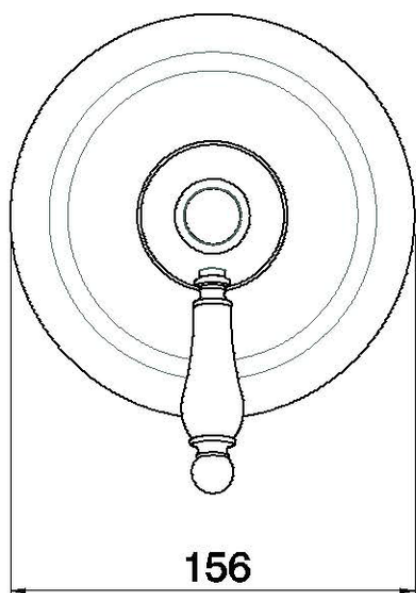

Parte esterna monocomando doccia incasso CROISSETTE_CM003000

CM003000

<https://www.huberitalia.com/parte-esterna-monocomando-doccia-incasso-croisette-cm003000>

ZB002300

<https://www.huberitalia.com/parte-incasso-monocomando-doccia-incasso-zb002300>