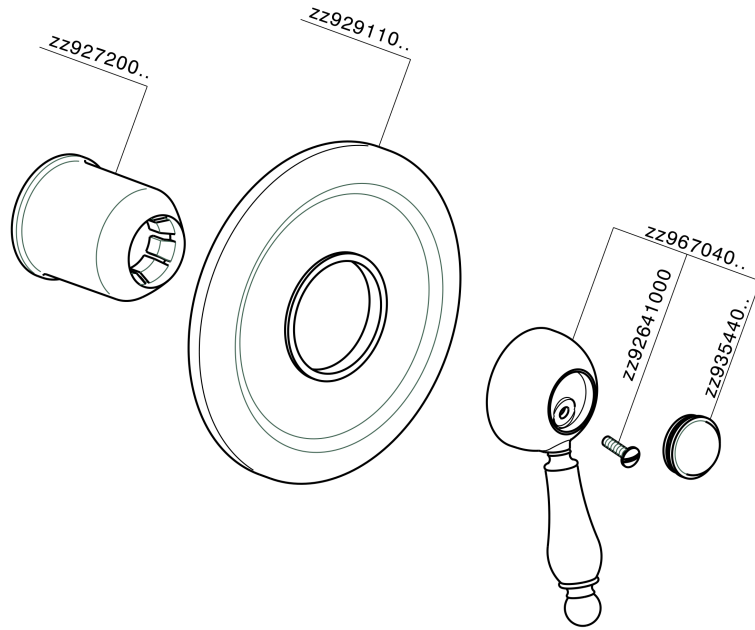

Parte esterna monocomando doccia incasso CROISSETTE_CM003000

CM003000

<https://www.huberitalia.com/parte-esterna-monocomando-doccia-incasso-croisette-cm003000>

Parte incasso monocomando doccia INCASSO_ZB002300

ZB002300

<https://www.huberitalia.com/parte-incasso-monocomando-doccia-incasso-zb002300>

2024-12-22