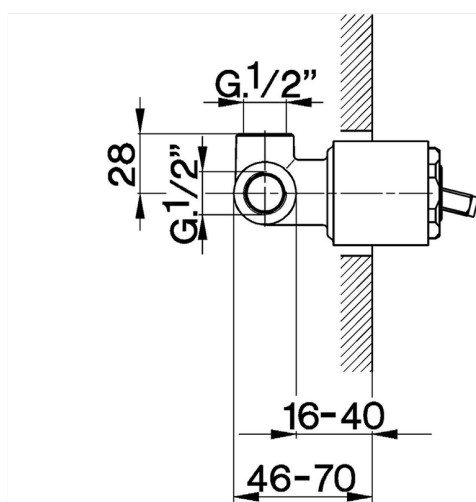

FINITURE DISPONIBILI

04 04 Senza Finitura

CARATTERISTICHE

Incasso **1**

Ricambio Cartuccia **ZZ92909000**

Cartuccia Monocomando 43 mm