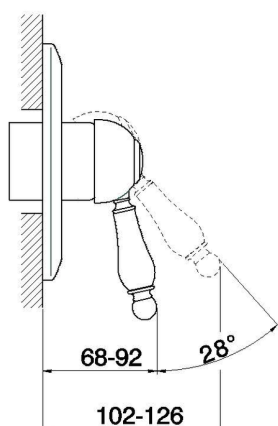

Parte esterna monocomando doccia incasso CROISSETTE_CM003000

MODELLO **CM003000**

Parte esterna monocomando doccia incasso, senza parte incasso, per art. ZB002300

FINITURE DISPONIBILI

- **21** 21 Cromo
- **27** 27 Vecchio Bronzo
- **2G** 2G Oro Antico
- **2W** 2W Oro Spazzolato

CARATTERISTICHE

Installazione **Incasso**
Parti Incasso necessarie **ZB002300**