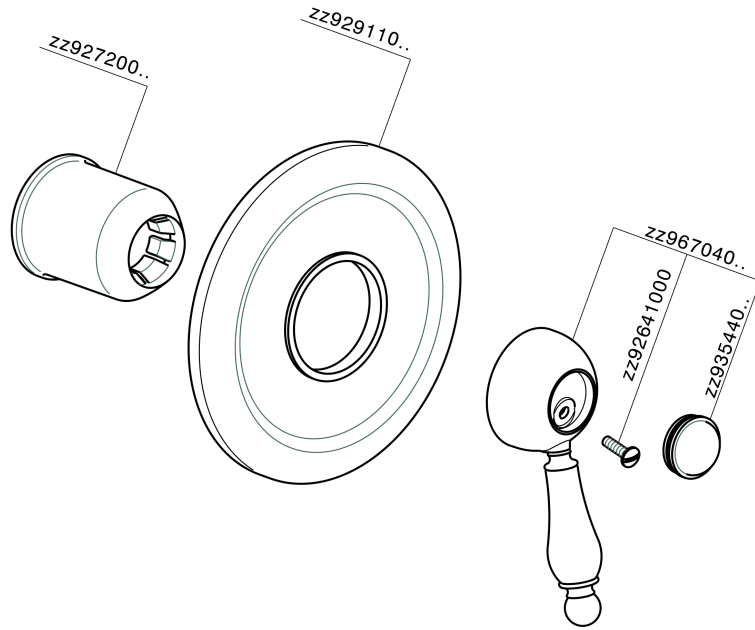

## Parte esterna monocomando doccia incasso CROISSETTE\_CM003000

MODELLO **CM003000**

Parte esterna monocomando doccia incasso, senza parte incasso, per art. ZB002300

### CARATTERISTICHE

Installazione **Incasso**  
Parti Incasso necessarie **ZB002300**

## Parte esterna monocomando doccia incasso CROISSETTE\_CM003000

CM003000

<https://www.huberitalia.com/parte-esterna-monocomando-doccia-incasso-croisette-cm003000>

## Parte incasso monocomando doccia INCASSO\_ZB002300

MODELLO **ZB002300**

Parte incasso monocomando 2 uscite, doccia incasso 1/2", senza parte esterna

FINITURE DISPONIBILI

**04** 04 Senza Finitura

CARATTERISTICHE