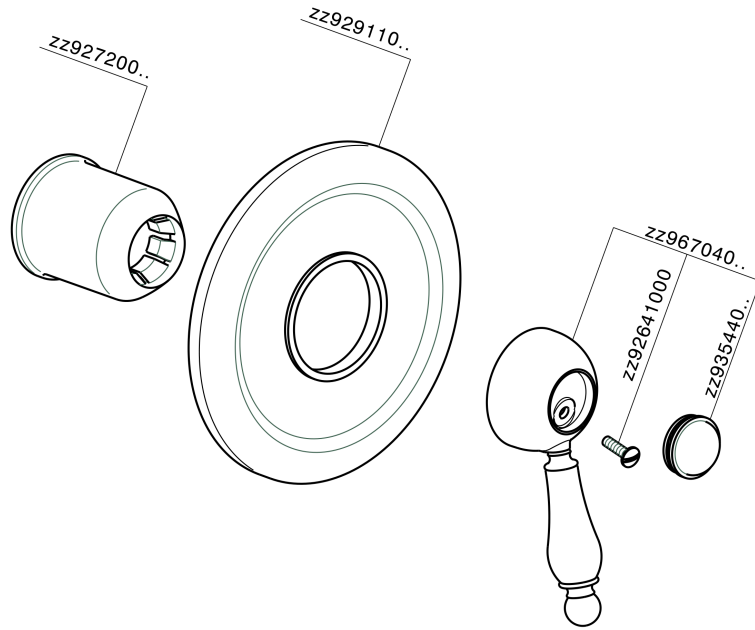

## Parte esterna monocomando doccia incasso CROISSETTE\_CM003000

CM003000

<https://www.huberitalia.com/parte-esterna-monocomando-doccia-incasso-croisette-cm003000>

**Parte incasso monocomando doccia INCASSO\_ZB002300**

ZB002300

<https://www.huberitalia.com/parte-incasso-monocomando-doccia-incasso-zb002300>

2024-12-22