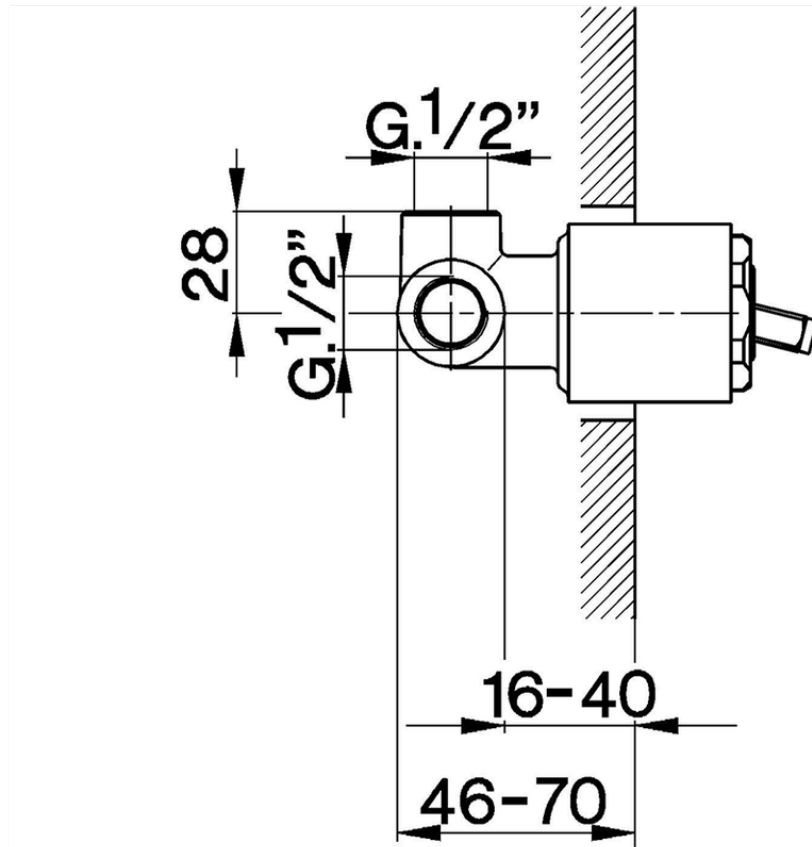

Parte esterna monocomando doccia incasso CROISSETTE_CM003000

CM003000

<https://www.huberitalia.com/parte-esterna-monocomando-doccia-incasso-croisette-cm003000>

ZB002300

<https://www.huberitalia.com/parte-incasso-monocomando-doccia-incasso-zb002300>