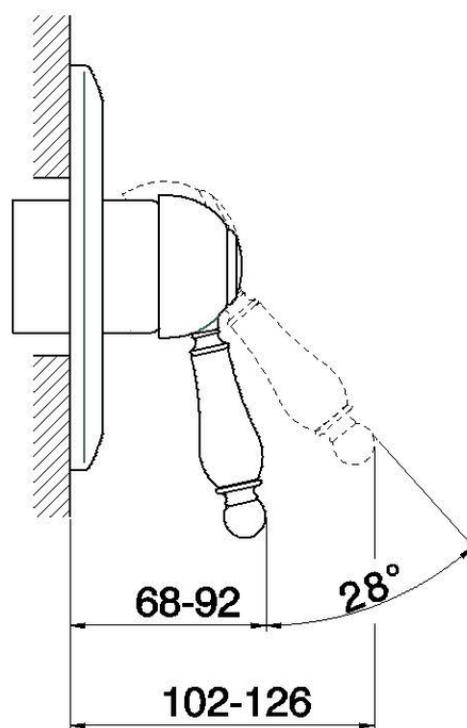

Parte esterna monocomando doccia incasso CROISSETTE_CM003000

CM003000

<https://www.huberitalia.com/parte-esterna-monocomando-doccia-incasso-croisette-cm003000>

ZB002300

<https://www.huberitalia.com/parte-incasso-monocomando-doccia-incasso-zb002300>