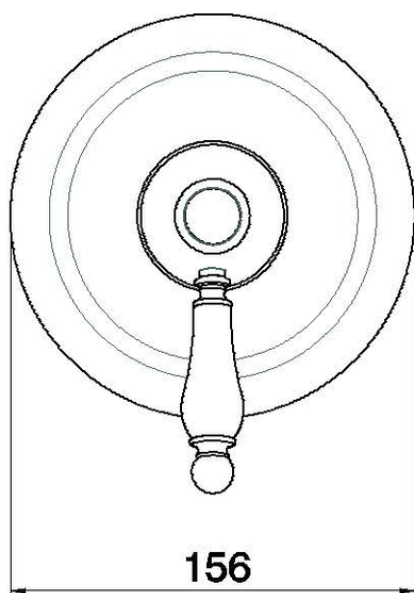

Parte esterna monocomando doccia incasso CROISSETTE_CM003000

CM003000

<https://www.huberitalia.com/parte-esterna-monocomando-doccia-incasso-croisette-cm003000>

ZB002300

<https://www.huberitalia.com/parte-incasso-monocomando-doccia-incasso-zb002300>