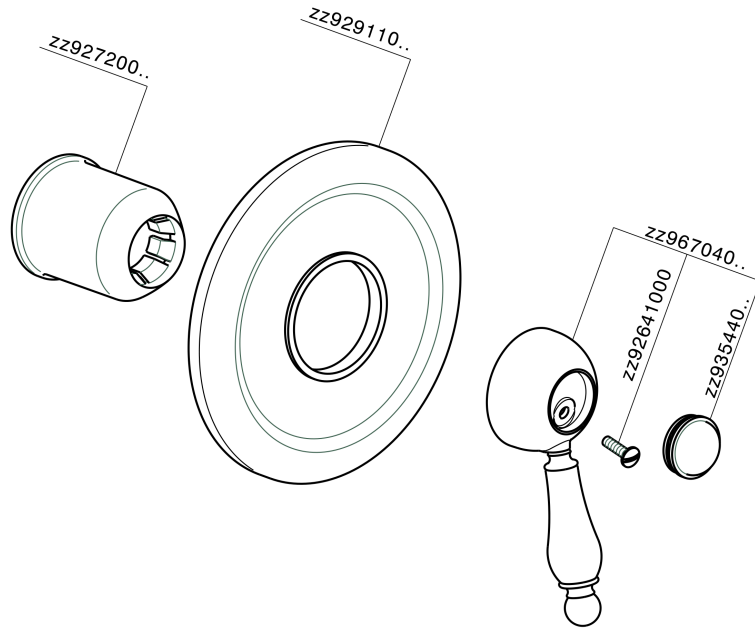

## Parte esterna monocomando doccia incasso CROISSETTE\_CM003000

MODELLO **CM003000**

Parte esterna monocomando doccia incasso, senza parte incasso, per art. ZB002300

### CARATTERISTICHE

Installazione **Incasso**  
 Parti Incasso necessarie **ZB002300**

## Parte esterna monocomando doccia incasso CROISSETTE\_CM003000

CM003000

<https://www.huberitalia.com/parte-esterna-monocomando-doccia-incasso-croisette-cm003000>

## Parte incasso monocomando doccia INCASSO\_ZB002300

MODELLO **ZB002300**

Parte incasso monocomando 2 uscite, doccia incasso 1/2", senza parte esterna

FINITURE DISPONIBILI

**04** 04 Senza Finitura

CARATTERISTICHE