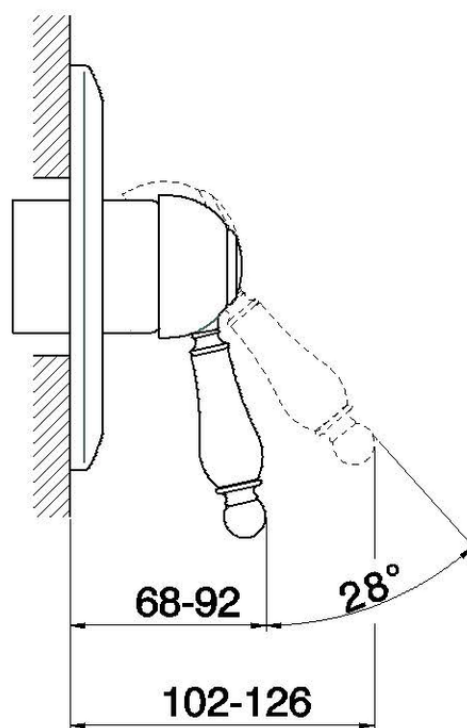

## Parte esterna monocomando doccia incasso CROISSETTE\_CM003000

CM003000

<https://www.huberitalia.com/parte-esterna-monocomando-doccia-incasso-croisette-cm003000>

ZB002300

<https://www.huberitalia.com/parte-incasso-monocomando-doccia-incasso-zb002300>