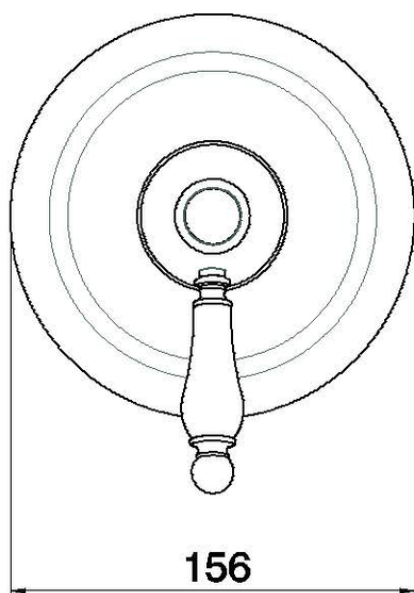

## Parte esterna monocomando doccia incasso CROISSETTE\_CM003000

CM003000

<https://www.huberitalia.com/parte-esterna-monocomando-doccia-incasso-croisette-cm003000>

ZB002300

<https://www.huberitalia.com/parte-incasso-monocomando-doccia-incasso-zb002300>