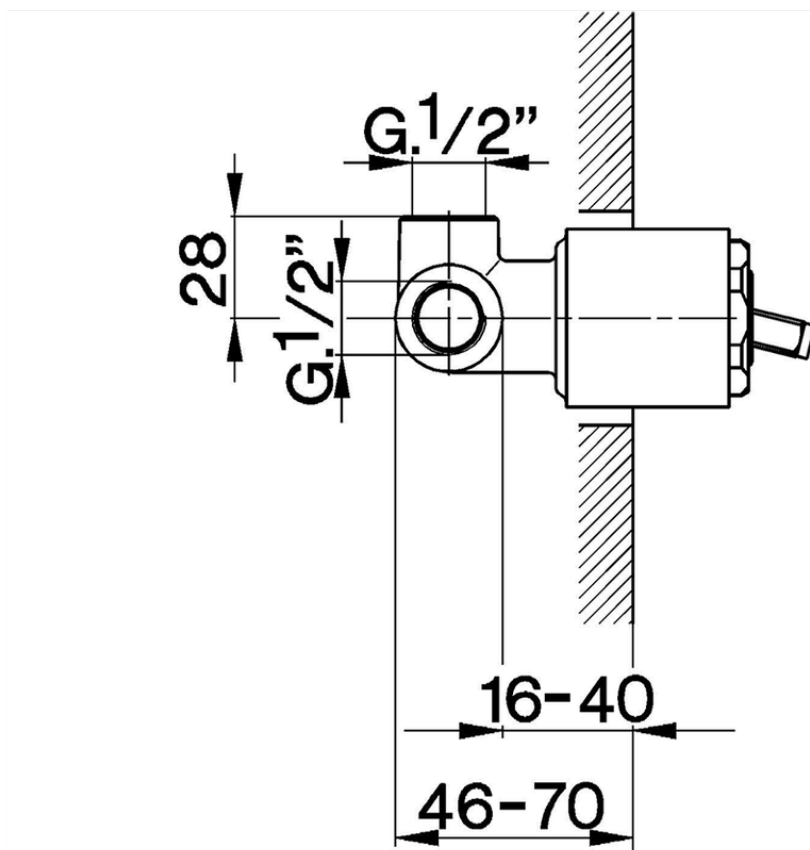

## Parte esterna monocomando doccia incasso CROISSETTE\_CM003000

CM003000

<https://www.huberitalia.com/parte-esterna-monocomando-doccia-incasso-croisette-cm003000>

ZB002300

<https://www.huberitalia.com/parte-incasso-monocomando-doccia-incasso-zb002300>