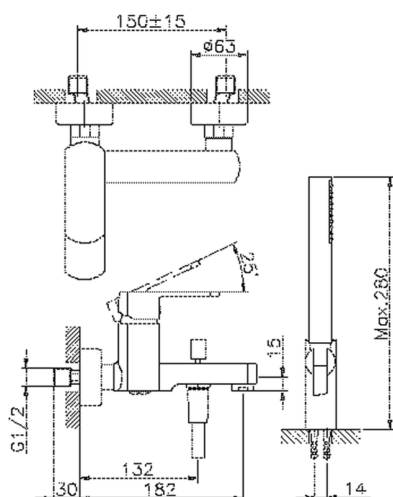

## Miscelatore monocomando vasca completo DADO\_DD000120

MODELLO **DD000120**

Miscelatore monocomando vasca completo, supporto doccetta snodato murale, doccetta monogetto minimalista D.26 mm in ABS, flessibile liscio SUPREME 150 cm

### CARATTERISTICHE

Ricambio Cartuccia **ZZ96799000**

**Cartuccia Monocomando 35 mm**