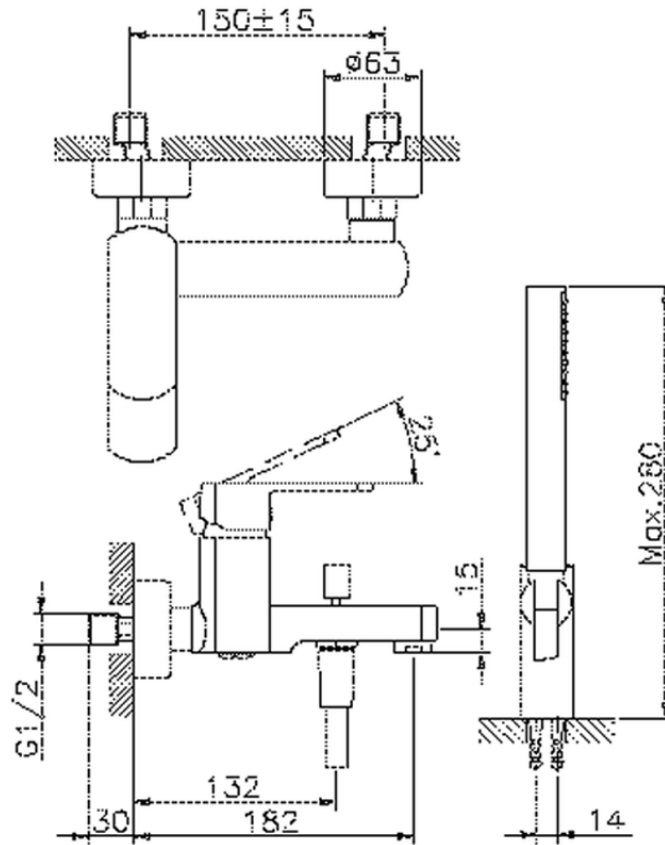

Miscelatore monocomando vasca completo DADO_DD000120

DD000120

<https://huberitalia.com/miscelatore-monocomando-vasca-completo-dado-dd000120>

2024-12-04