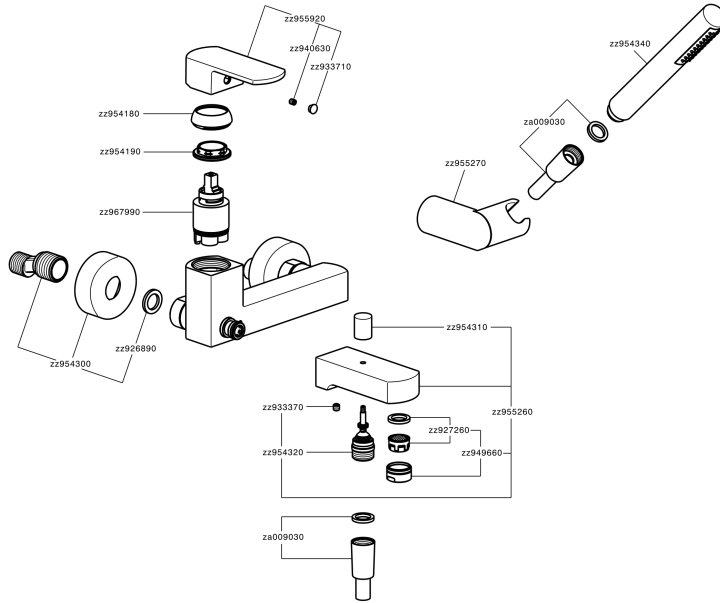

Miscelatore monocomando vasca completo DADO_DD000120

MODELLO **DD000120**

Miscelatore monocomando vasca completo, supporto doccia snodato murale, doccia monogetto minimalista D.26 mm in ABS, flessibile liscio SUPREME 150 cm

FINITURE DISPONIBILI

-  **21** 21 Cromo
-  **2B** 2B Nichel Lucido
-  **2F** 2F Nichel Spazzolato
-  **40** 40 Nero Opaco
-  **4Q** 4Q Bianco Opaco

CARATTERISTICHE

Ricambio Cartuccia **ZZ96799000**

Cartuccia Monocomando 35 mm

Miscelatore monocomando vasca completo DADO_DD000120

DD000120

<https://www.huberitalia.com/miscelatore-monocomando-vasca-completo-dado-dd000120>

2025-01-02