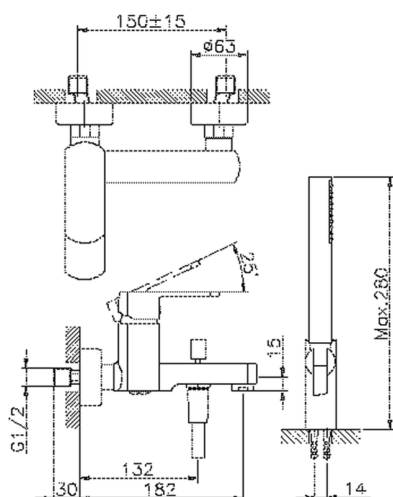

Miscelatore monocomando vasca completo DADO_DD000120

MODELLO **DD000120**

Miscelatore monocomando vasca completo, supporto doccia snodato murale, doccia monogetto minimalista D.26 mm in ABS, flessibile liscio SUPREME 150 cm

FINITURE DISPONIBILI

-  **21** 21 Cromo
-  **2B** 2B Nichel Lucido
-  **2F** 2F Nichel Spazzolato
-  **40** 40 Nero Opaco
-  **4Q** 4Q Bianco Opaco

CARATTERISTICHE

Ricambio Cartuccia **ZZ96799000**

Cartuccia Monocomando 35 mm

Miscelatore monocomando vasca completo DADO_DD000120

DD000120

<https://www.huberitalia.com/miscelatore-monocomando-vasca-completo-dado-dd000120>

2025-01-02