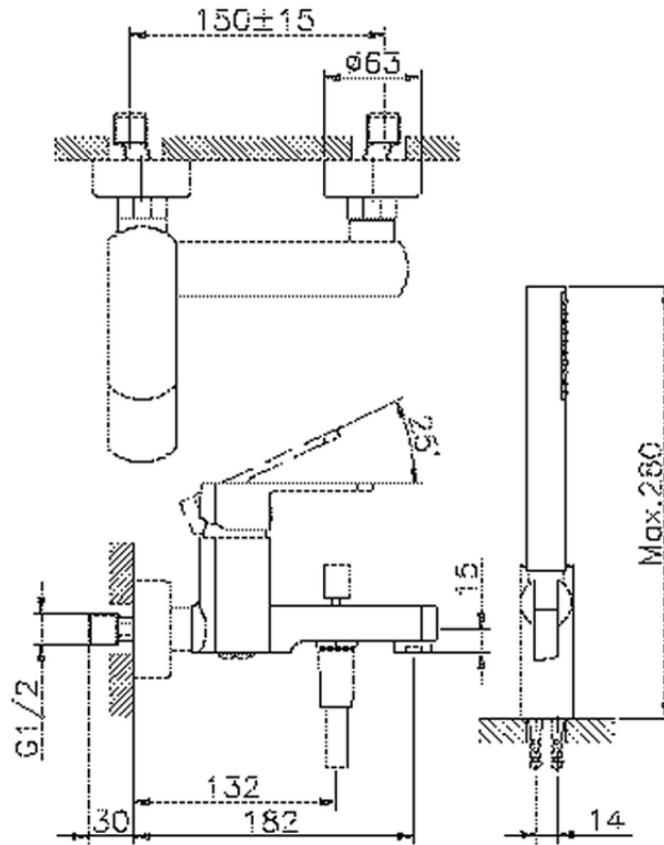

Miscelatore monocomando vasca completo DADO_DD000120

DD000120

<https://www.huberitalia.com/miscelatore-monocomando-vasca-completo-dado-dd000120>

2025-01-03