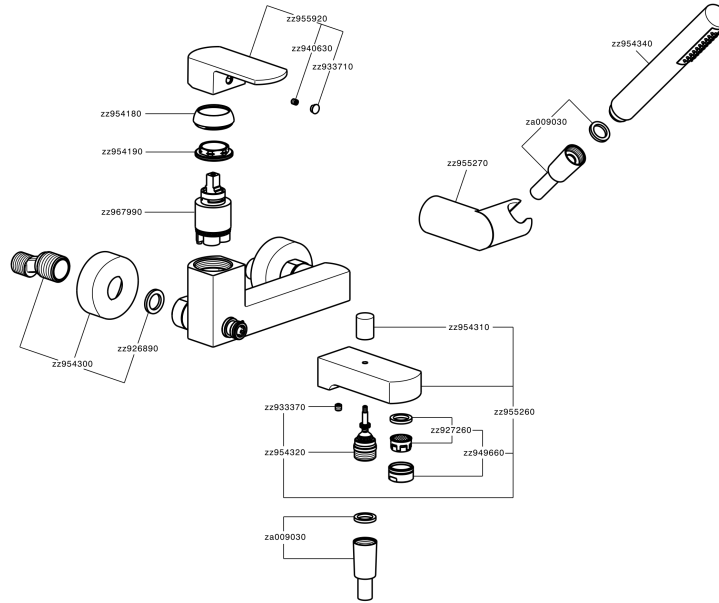

## Miscelatore monocomando vasca completo DADO\_DD000120

MODELLO **DD000120**

Miscelatore monocomando vasca completo, supporto doccia snodato murale, doccia monogetto minimalista D.26 mm in ABS, flessibile liscio SUPREME 150 cm

### CARATTERISTICHE

Ricambio Cartuccia **ZZ96799000**

**Cartuccia Monocomando 35 mm**

Miscelatore monocomando vasca completo DADO\_DD000120

DD000120

<https://www.huberitalia.com/miscelatore-monocomando-vasca-completo-dado-dd000120>