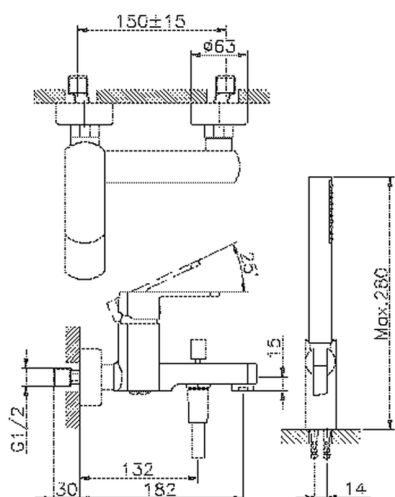

## Miscelatore monocomando vasca completo DADO\_DD000120

MODELLO **DD000120**

Miscelatore monocomando vasca completo, supporto doccia snodato murale, doccia monogetto minimalista D.26 mm in ABS, flessibile liscio SUPREME 150 cm

### CARATTERISTICHE

Ricambio Cartuccia **ZZ96799000**

**Cartuccia Monocomando 35 mm**

Miscelatore monocomando vasca completo DADO\_DD000120

DD000120

<https://www.huberitalia.com/miscelatore-monocomando-vasca-completo-dado-dd000120>