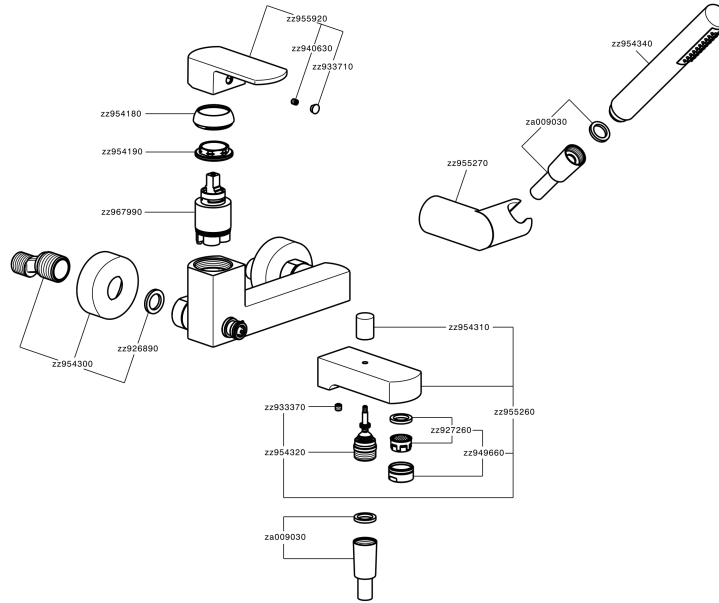

## Miscelatore monocomando vasca completo DADO\_DD000120

DD000120

<https://www.huberitalia.com/miscelatore-monocomando-vasca-completo-dado-dd000120>

2024-12-22