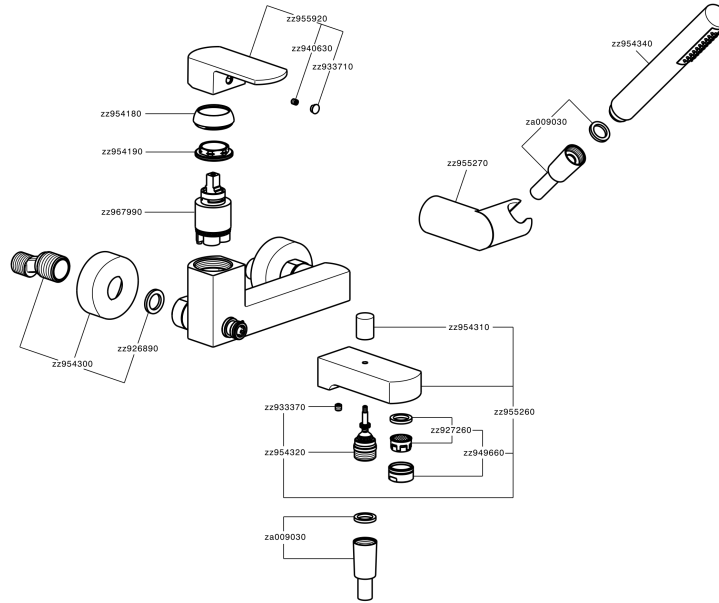

Miscelatore monocomando vasca completo DADO_DD000120

DD000120

<https://www.huberitalia.com/miscelatore-monocomando-vasca-completo-dado-dd000120>

2024-12-22