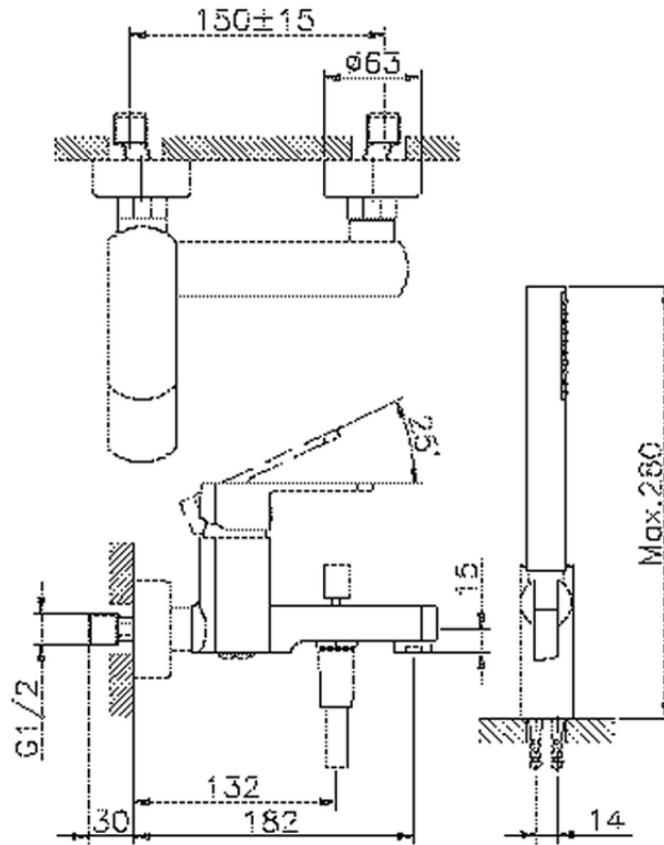

Miscelatore monocomando vasca completo DADO_DD000120

DD000120

<https://www.huberitalia.com/miscelatore-monocomando-vasca-completo-dado-dd000120>

2024-12-22