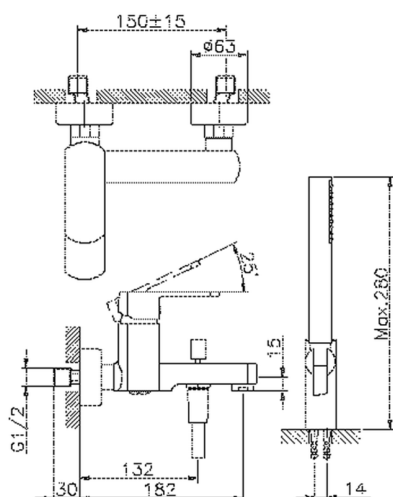

Miscelatore monocomando vasca completo DADO_DD000120

MODELLO **DD000120**

Miscelatore monocomando vasca completo, supporto doccia snodato murale, doccia monogetto minimalista D.26 mm in ABS, flessibile liscio SUPREME 150 cm

FINITURE DISPONIBILI

-  **21** 21 Cromo
-  **2B** 2B Nichel Lucido
-  **2F** 2F Nichel Spazzolato
-  **40** 40 Nero Opaco
-  **4Q** 4Q Bianco Opaco

CARATTERISTICHE

Ricambio Cartuccia **ZZ96799000**

Cartuccia Monocomando 35 mm

Miscelatore monocomando vasca completo DADO_DD000120

DD000120

<https://www.huberitalia.com/miscelatore-monocomando-vasca-completo-dado-dd000120>

2024-12-22