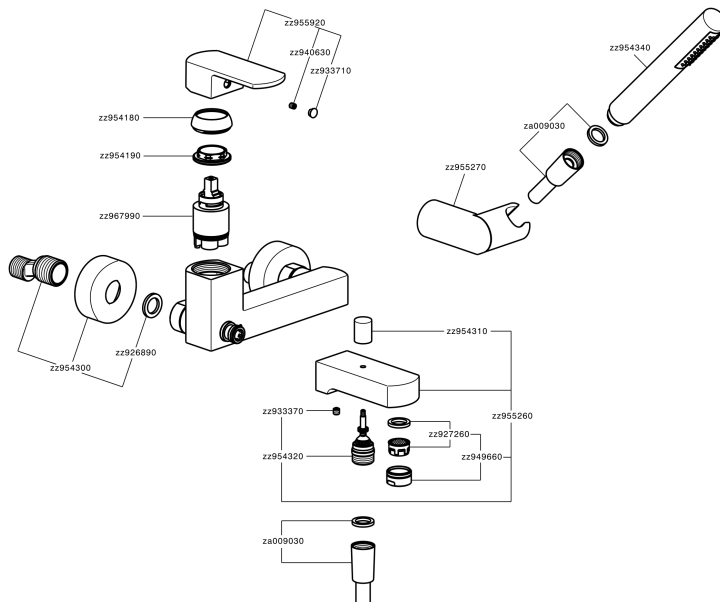

Miscelatore monocomando vasca completo DADO_DD000120

MODELLO **DD000120**

Miscelatore monocomando vasca completo, supporto doccia snodato murale, doccia monogetto minimalista D.26 mm in ABS, flessibile liscio SUPREME 150 cm

FINITURE DISPONIBILI

-  **21** 21 Cromo
-  **2B** 2B Nichel Lucido
-  **2F** 2F Nichel Spazzolato
-  **40** 40 Nero Opaco
-  **4Q** 4Q Bianco Opaco

CARATTERISTICHE

Ricambio Cartuccia **ZZ96799000**

Cartuccia Monocomando 35 mm

Miscelatore monocomando vasca completo DADO_DD000120

DD000120

<https://www.huberitalia.com/miscelatore-monocomando-vasca-completo-dado-dd000120>

2024-12-22