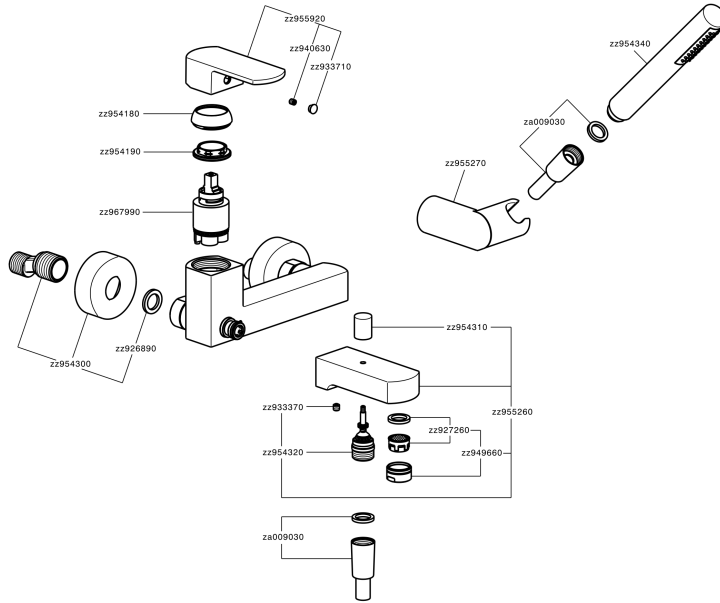

Miscelatore monocomando vasca completo DADO_DD000120

DD000120

<https://www.huberitalia.com/miscelatore-monocomando-vasca-completo-dado-dd000120>

2024-12-22