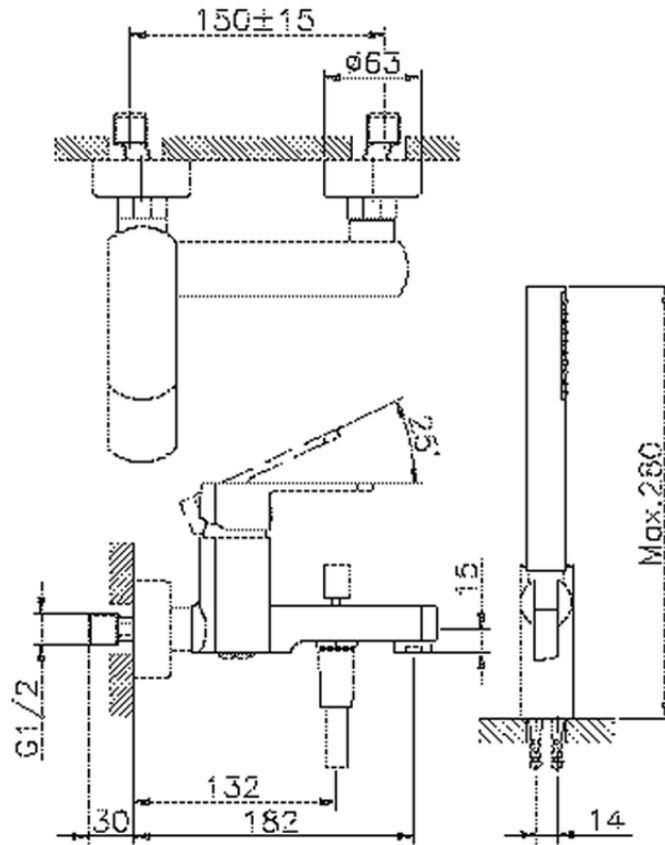

## Miscelatore monocomando vasca completo DADO\_DD000120

DD000120

<https://www.huberitalia.com/miscelatore-monocomando-vasca-completo-dado-dd000120>

2024-12-22