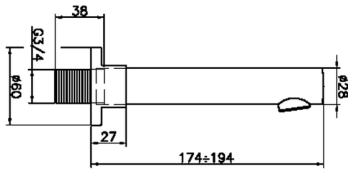

## Bocca di erogazione SUITE\_SU000240

MODELLO **SU000240**

Bocca di erogazione, L.194 mm, attacco 3/4" M

FINITURE DISPONIBILI

-  **21** 21 Cromo
-  **40** 40 Nero Opaco
-  **2F** 2F Nichel Spazzolato
-  **2W** 2W Oro Spazzolato