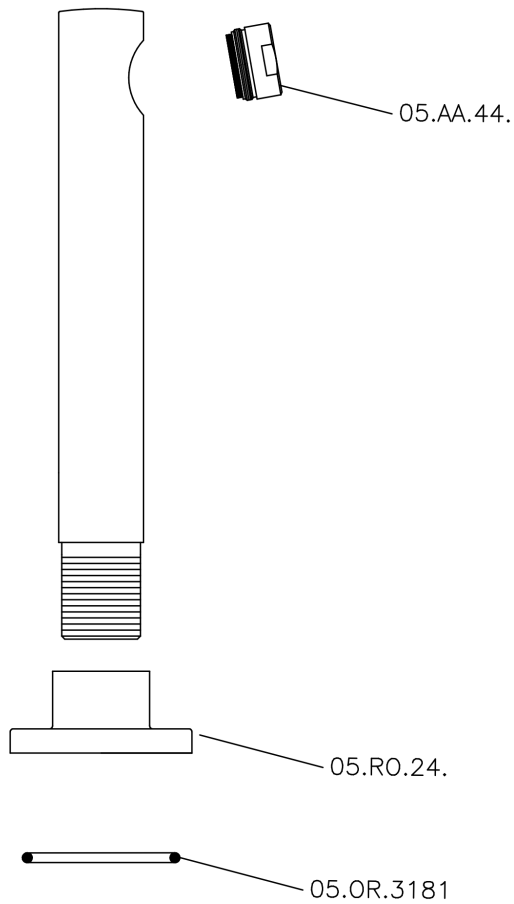

## Bocca di erogazione SUITE\_SU000240

MODELLO **SU000240**

Bocca di erogazione, L.194 mm, attacco 3/4" M

FINITURE DISPONIBILI

-  **21** 21 Cromo
-  **40** 40 Nero Opaco
-  **2F** 2F Nichel Spazzolato
-  **2W** 2W Oro Spazzolato

## Bocca di erogazione SUITE\_SU000240

SU000240

<https://www.huberitalia.com/bocca-di-erogazione-suite-su000240>

2024-12-22