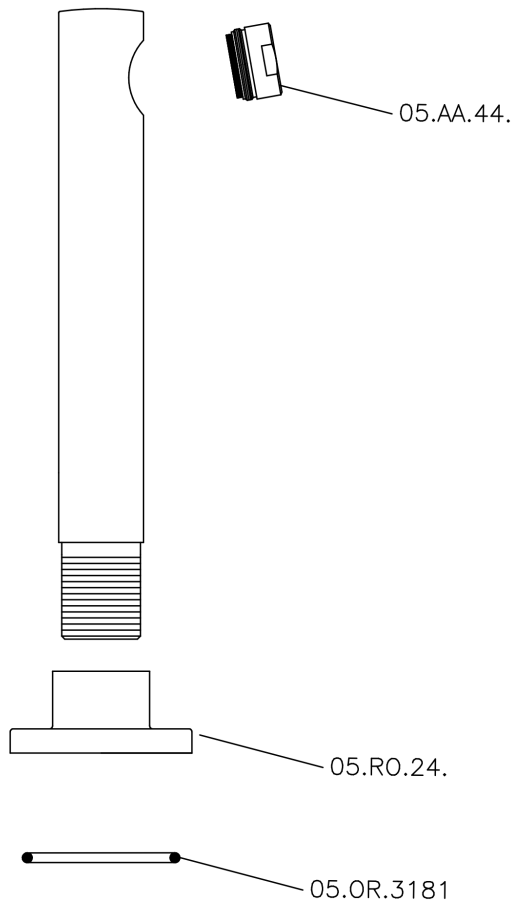

Bocca di erogazione SUITE_SU000240

MODELLO **SU000240**

Bocca di erogazione, L.194 mm, attacco 3/4" M

FINITURE DISPONIBILI

-  **21** 21 Cromo
-  **40** 40 Nero Opaco
-  **2F** 2F Nichel Spazzolato
-  **2W** 2W Oro Spazzolato

CARATTERISTICHE

Bocca di erogazione SUITE_SU000240

SU000240

<https://www.huberitalia.com/bocca-di-erogazione-suite-su000240>

2024-12-22