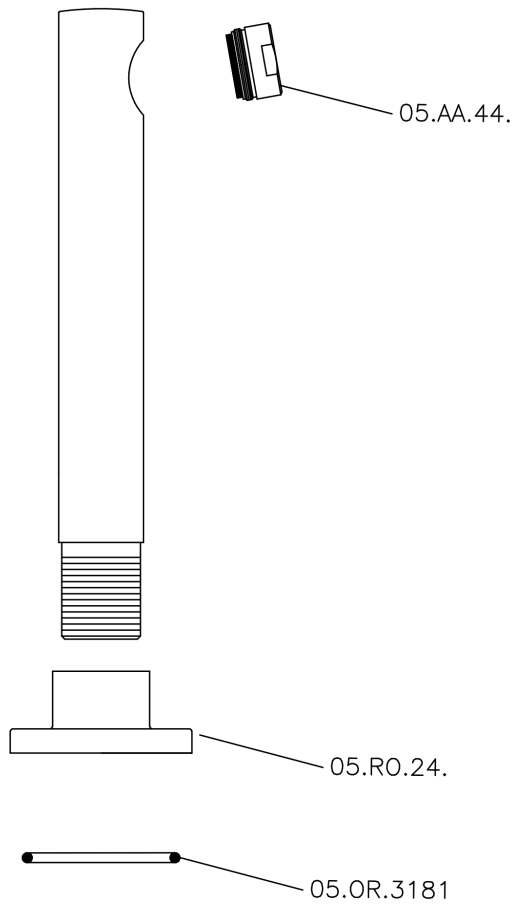

Bocca di erogazione SUITE_SU000240

SU000240

<https://www.huberitalia.com/bocca-di-erogazione-suite-su000240>

2024-12-22