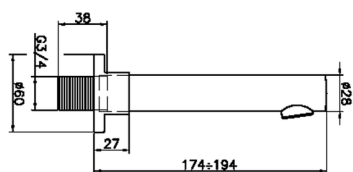

Bocca di erogazione SUITE_SU000240

MODELLO **SU000240**

Bocca di erogazione, L.194 mm, attacco 3/4" M

FINITURE DISPONIBILI

- **21** 21 Cromo
- **40** 40 Nero Opaco
- **2F** 2F Nichel Spazzolato
- **2W** 2W Oro Spazzolato

CARATTERISTICHE