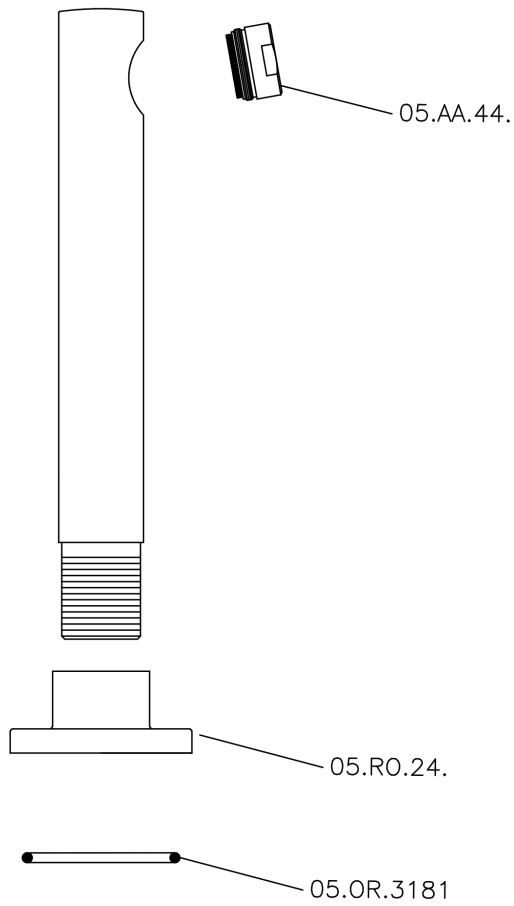

Bocca di erogazione SUITE_SU000240

MODELLO **SU000240**

Bocca di erogazione, L.194 mm, attacco 3/4" M

FINITURE DISPONIBILI

-  **21** 21 Cromo
-  **40** 40 Nero Opaco
-  **2F** 2F Nichel Spazzolato
-  **2W** 2W Oro Spazzolato

CARATTERISTICHE

Bocca di erogazione SUITE_SU000240

SU000240

<https://www.huberitalia.com/bocca-di-erogazione-suite-su000240>

2024-12-22