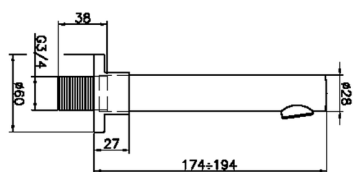

Bocca di erogazione SUITE_SU000240

MODELLO **SU000240**

Bocca di erogazione, L.194 mm, attacco 3/4" M

FINITURE DISPONIBILI

-  **21** 21 Cromo
-  **40** 40 Nero Opaco
-  **2F** 2F Nichel Spazzolato
-  **2W** 2W Oro Spazzolato

CARATTERISTICHE

Bocca di erogazione SUITE_SU000240

SU000240

<https://www.huberitalia.com/bocca-di-erogazione-suite-su000240>

2024-12-22