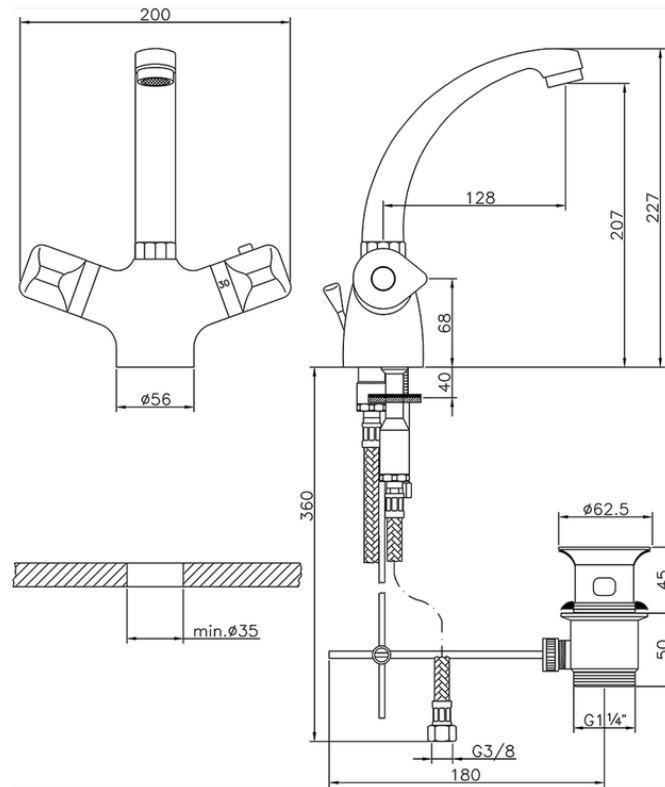

## Miscelatore termostatico lavabo THERMO\_CLT52010

CLT52010

<https://www.huberitalia.com/miscelatore-termostatico-lavabo-thermo-clt52010>

2024-12-22