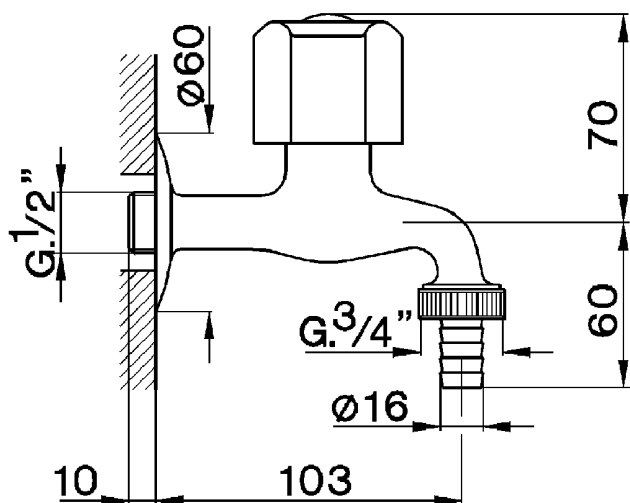

Rubinetto monoacqua a parete EVA_EV001500

MODELLO **EV001500**

Rubinetto monoacqua a parete, con portagomma, senza maniglia

FINITURE DISPONIBILI

CARATTERISTICHE

2025-02-22