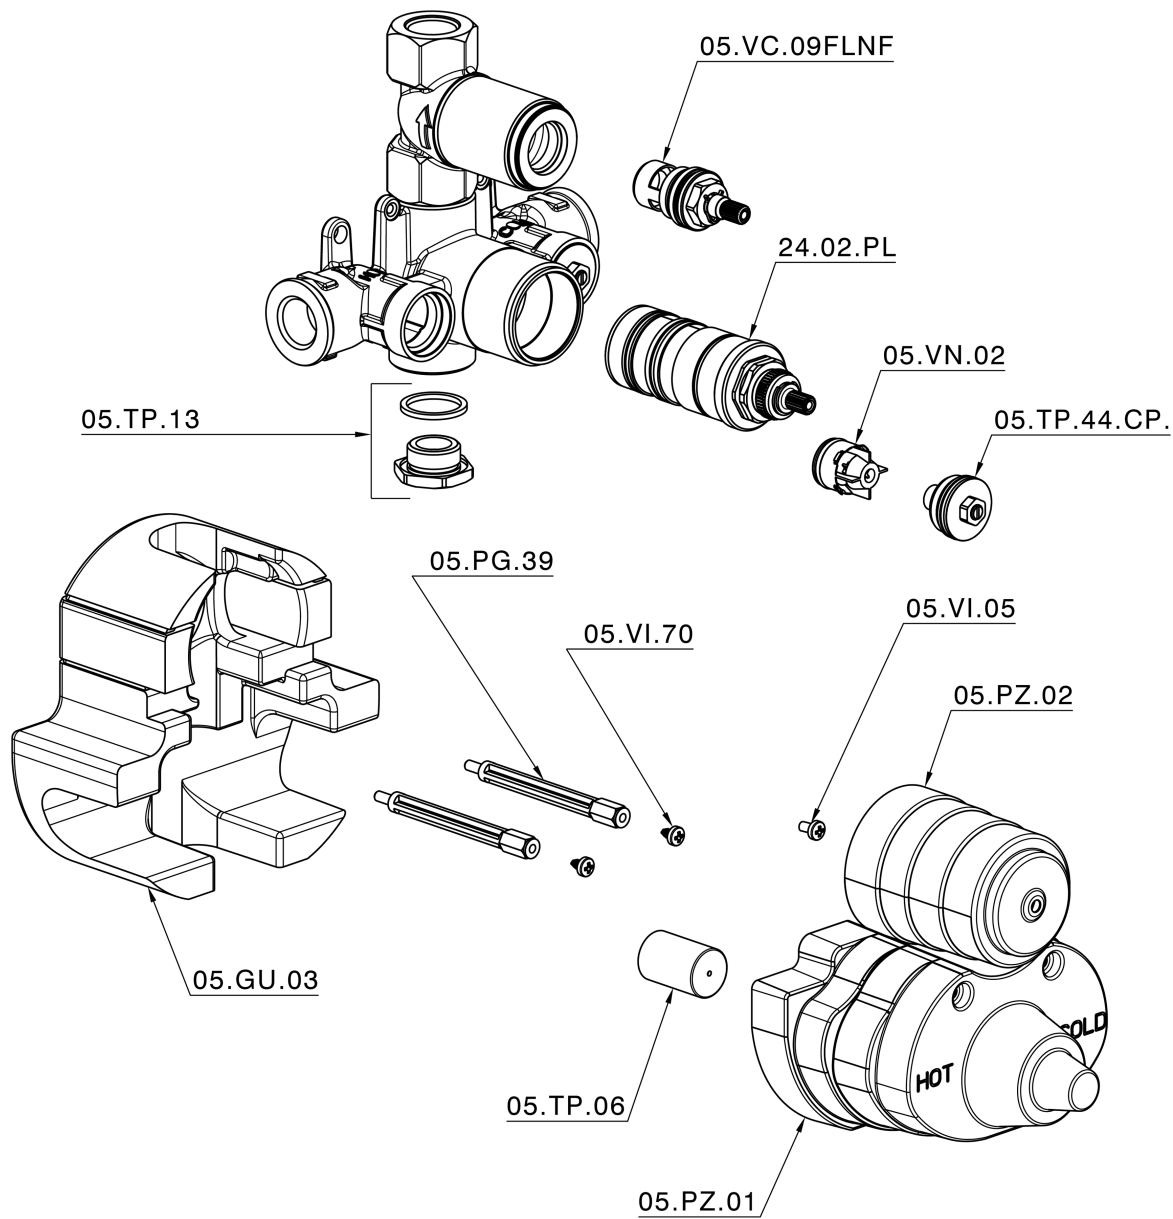

Parte esterna termostatico doccia incasso 1 uscita VICTORIAN_VT007280

VT007280

<https://huberitalia.com/parte-esterna-termostatico-doccia-incasso-1-uscita-victorian-vt007280>

Parte incasso termostatico doccia 1 uscita INCASSO_ZB007341

ZB007341

<https://huberitalia.com/parte-incasso-termostatico-doccia-1-uscita-incasso-zb007341>

Parte incasso termostatico doccia 1 uscita INCASSO_ZB007281

ZB007281

<https://huberitalia.com/parte-incasso-termostatico-doccia-1-uscita-incasso-zb007281>

2024-11-22