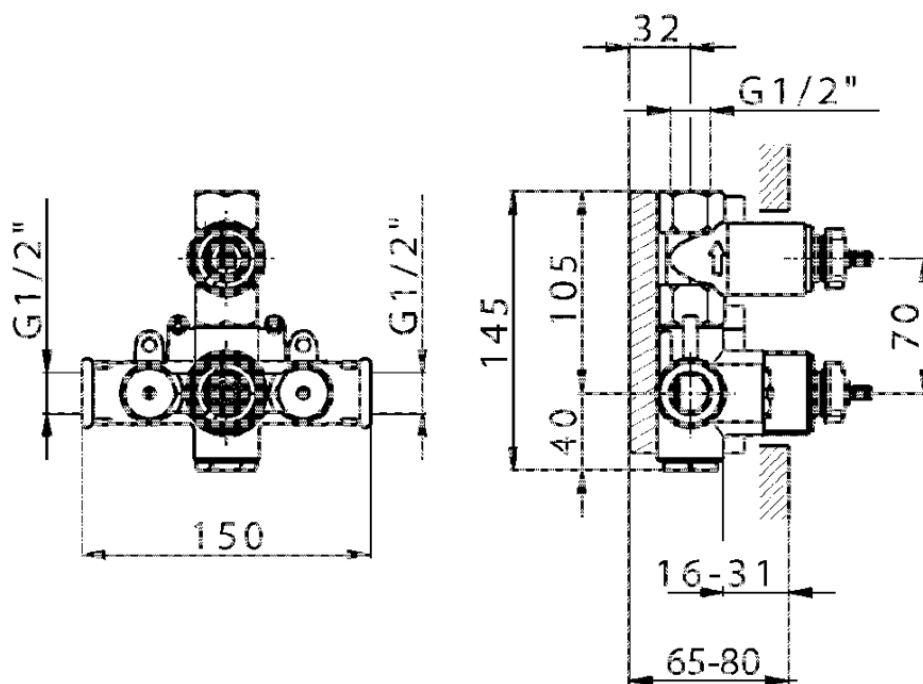

Parte esterna termostatico doccia incasso 1 uscita VICTORIAN_VT007280

VT007280

<https://huberitalia.com/parte-esterna-termostatico-doccia-incasso-1-uscita-victorian-vt007280>

ZB007341

<https://huberitalia.com/parte-incasso-termostatico-doccia-1-uscita-incasso-zb007341>

ZB007281

<https://huberitalia.com/parte-incasso-termostatico-doccia-1-uscita-incasso-zb007281>

2024-11-22