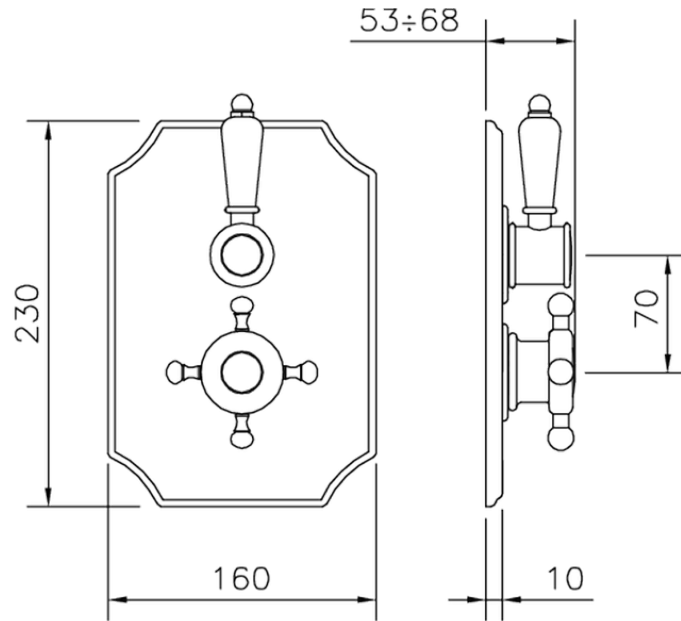

Parte esterna termostatico doccia incasso 1 uscita VICTORIAN_VT007280

VT007280

<https://huberitalia.com/parte-esterna-termostatico-doccia-incasso-1-uscita-victorian-vt007280>

ZB007341

<https://huberitalia.com/parte-incasso-termostatico-doccia-1-uscita-incasso-zb007341>

ZB007281

<https://huberitalia.com/parte-incasso-termostatico-doccia-1-uscita-incasso-zb007281>

2024-11-22