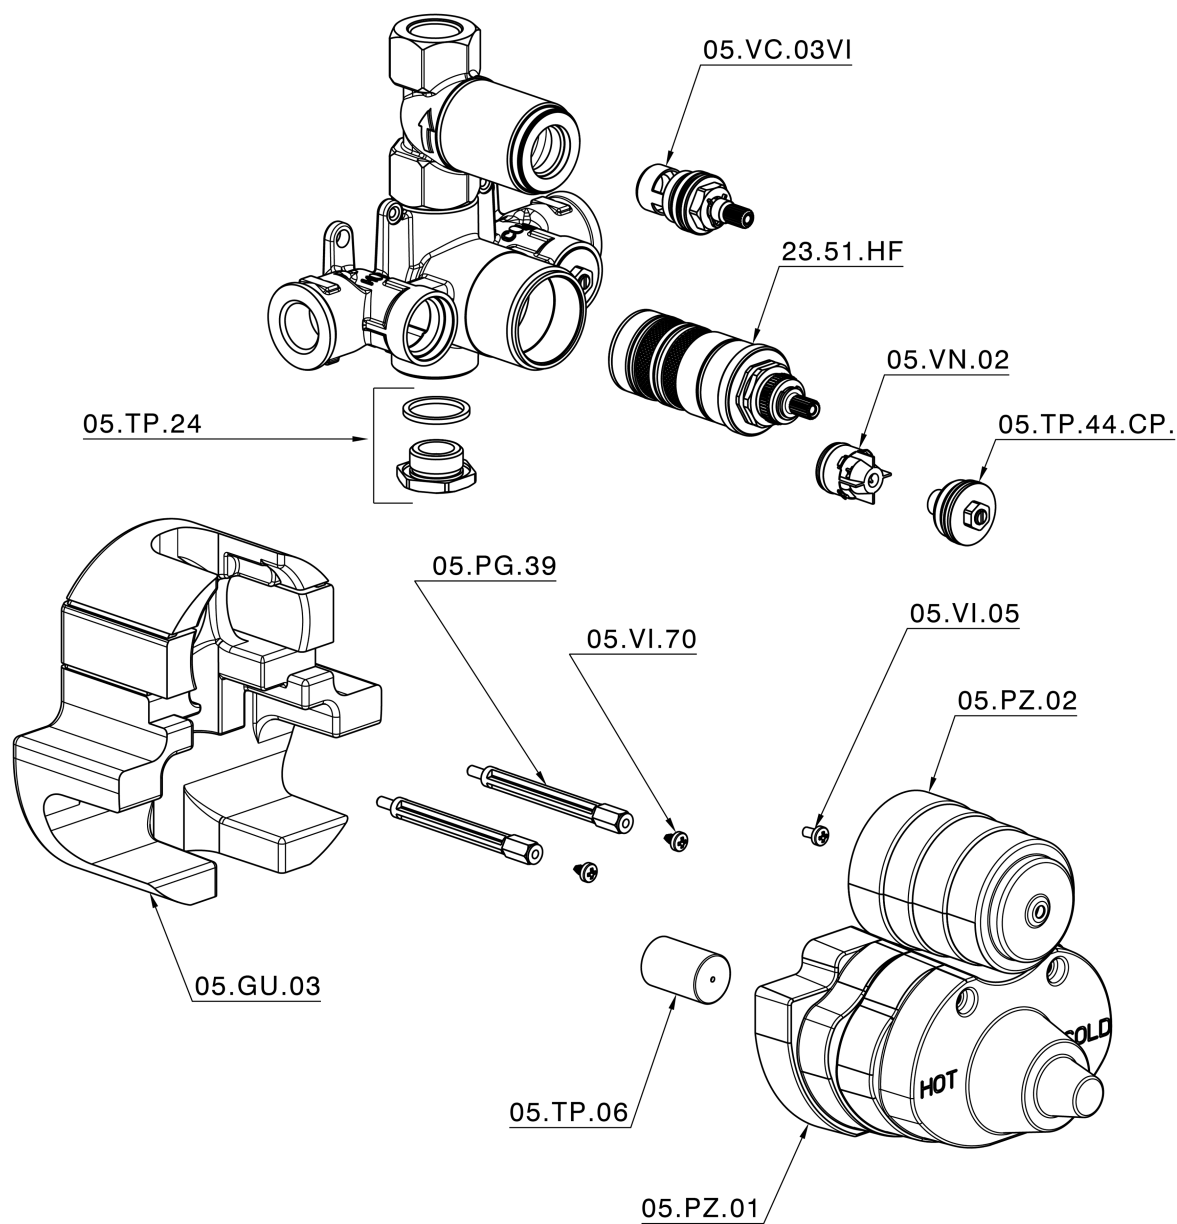

Parte esterna termostatico doccia incasso 1 uscita VICTORIAN_VT007280

VT007280

<https://huberitalia.com/parte-esterna-termostatico-doccia-incasso-1-uscita-victorian-vt007280>

Parte incasso termostatico doccia 1 uscita INCASSO_ZB007341

ZB007341

<https://huberitalia.com/parte-incasso-termostatico-doccia-1-uscita-incasso-zb007341>

Parte incasso termostatico doccia 1 uscita INCASSO_ZB007281

ZB007281

<https://huberitalia.com/parte-incasso-termostatico-doccia-1-uscita-incasso-zb007281>

2024-11-22