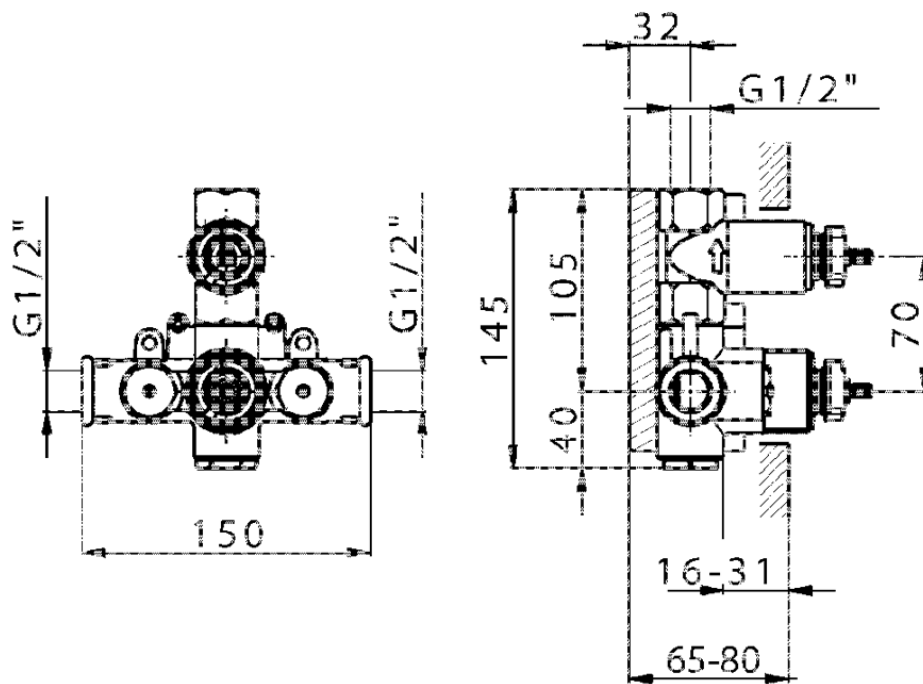

Parte esterna termostatico doccia incasso 1 uscita VICTORIAN_VT007280

VT007280

<https://huberitalia.com/parte-esterna-termostatico-doccia-incasso-1-uscita-victorian-vt007280>

ZB007341

<https://huberitalia.com/parte-incasso-termostatico-doccia-1-uscita-incasso-zb007341>

ZB007281

<https://huberitalia.com/parte-incasso-termostatico-doccia-1-uscita-incasso-zb007281>

2024-11-22