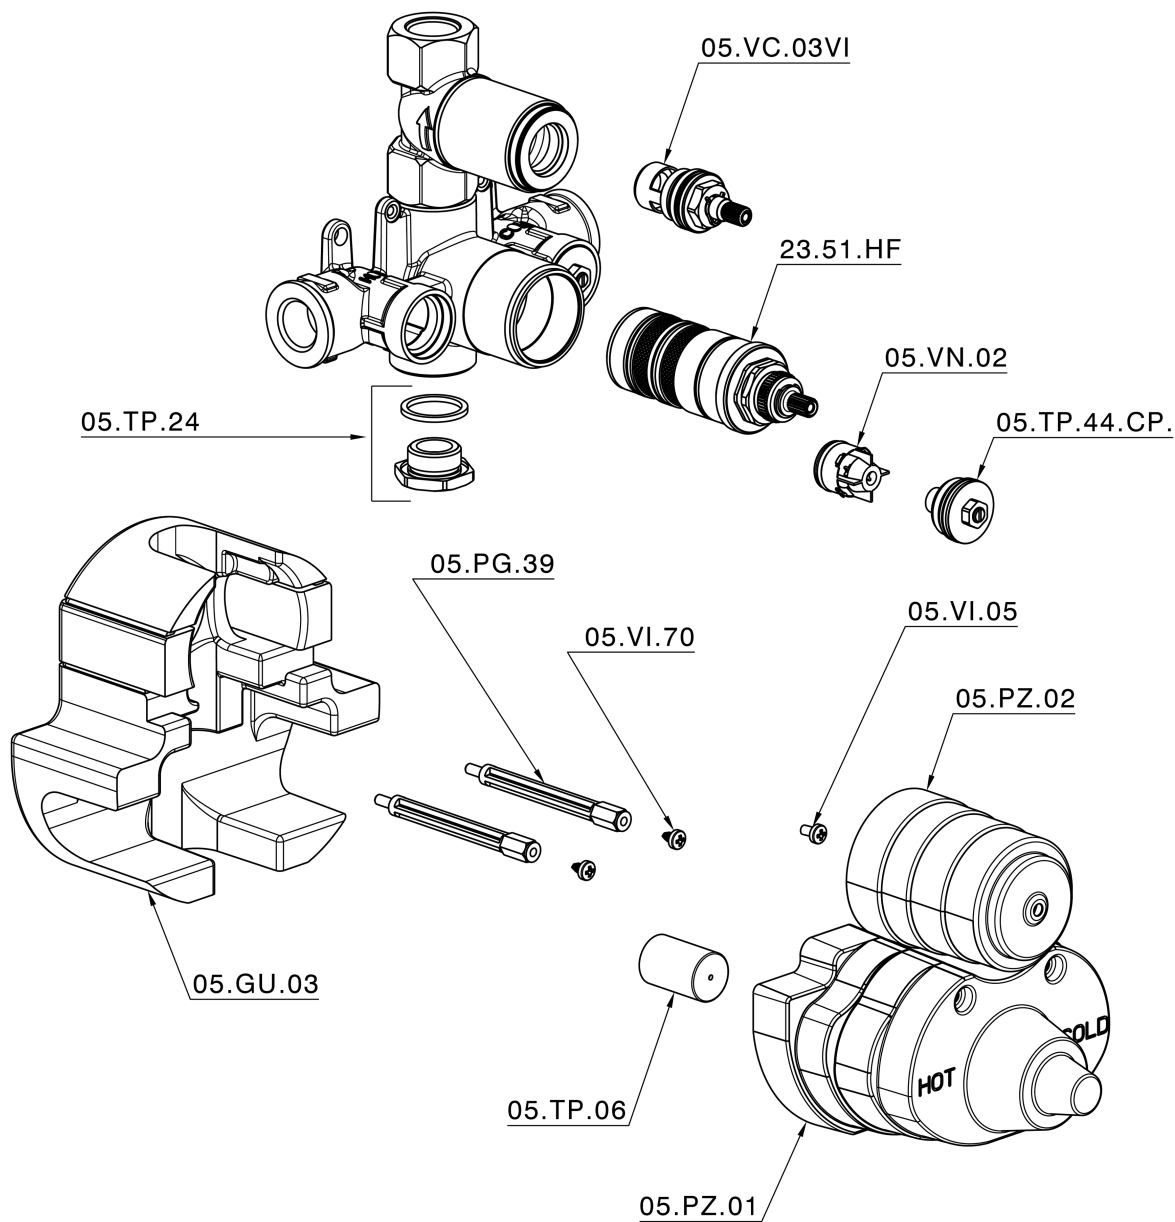

Parte esterna termostatico doccia incasso 1 uscita VICTORIAN_VT007280

VT007280

<https://huberitalia.com/parte-esterna-termostatico-doccia-incasso-1-uscita-victorian-vt007280>

Parte incasso termostatico doccia 1 uscita INCASSO_ZB007341

ZB007341

<https://huberitalia.com/parte-incasso-termostatico-doccia-1-uscita-incasso-zb007341>

Parte incasso termostatico doccia 1 uscita INCASSO_ZB007281

ZB007281

<https://huberitalia.com/parte-incasso-termostatico-doccia-1-uscita-incasso-zb007281>

2024-11-22