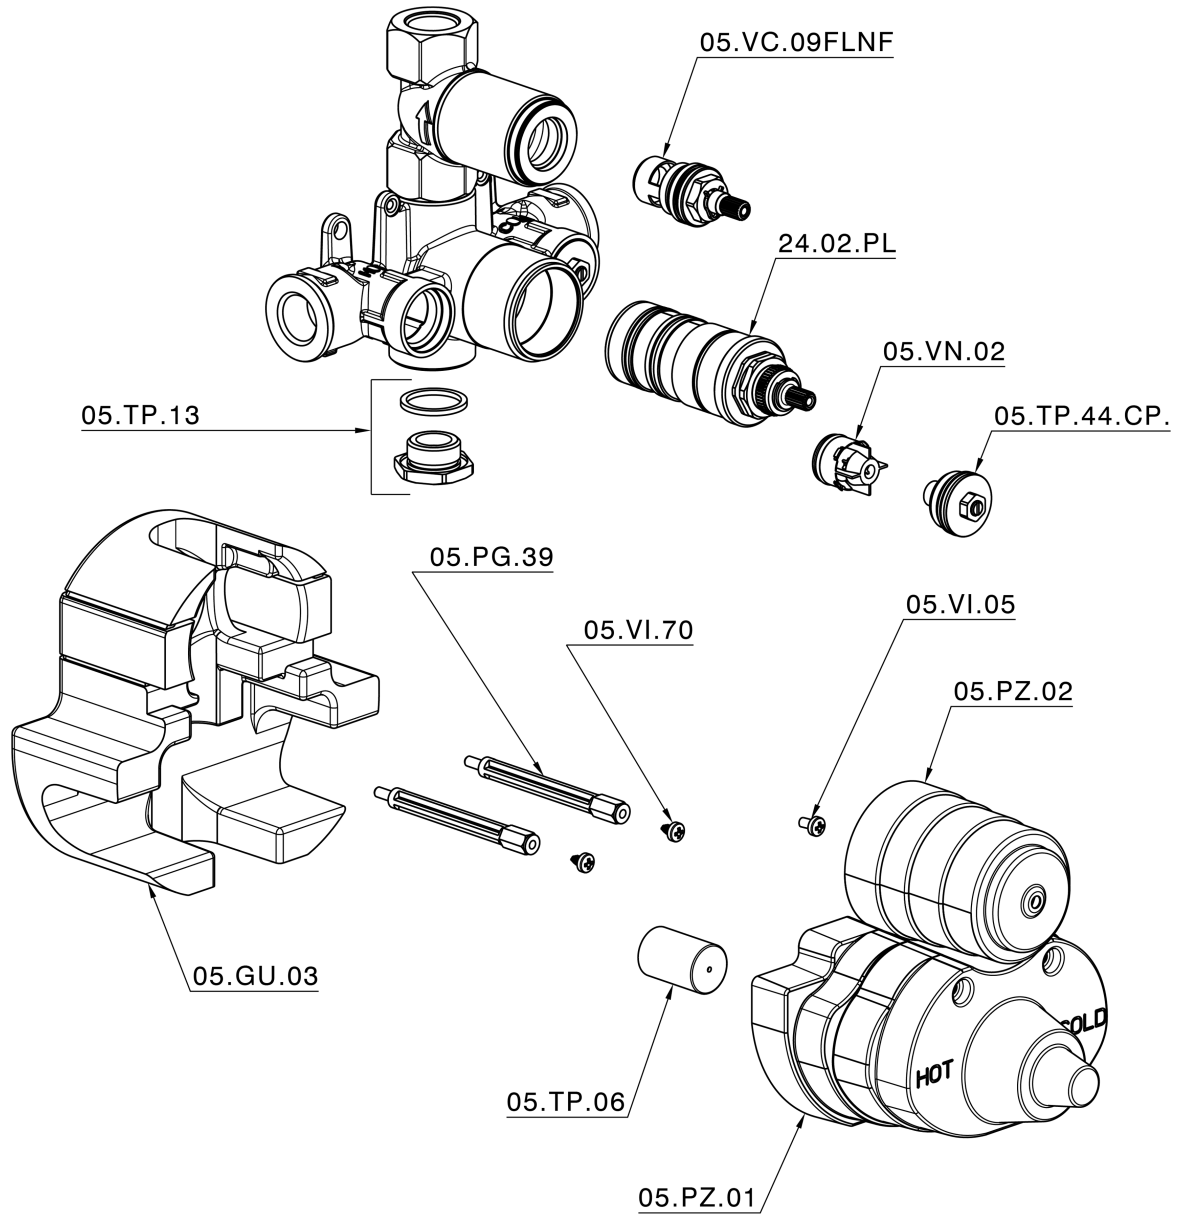

Parte esterna termostatico doccia incasso 1 uscita VICTORIAN_VT007280

VT007280

<https://huberitalia.com/parte-esterna-termostatico-doccia-incasso-1-uscita-victorian-vt007280>

Parte incasso termostatico doccia 1 uscita INCASSO_ZB007341

ZB007341

<https://huberitalia.com/parte-incasso-termostatico-doccia-1-uscita-incasso-zb007341>

Parte incasso termostatico doccia 1 uscita INCASSO_ZB007281

ZB007281

<https://huberitalia.com/parte-incasso-termostatico-doccia-1-uscita-incasso-zb007281>

2024-11-22