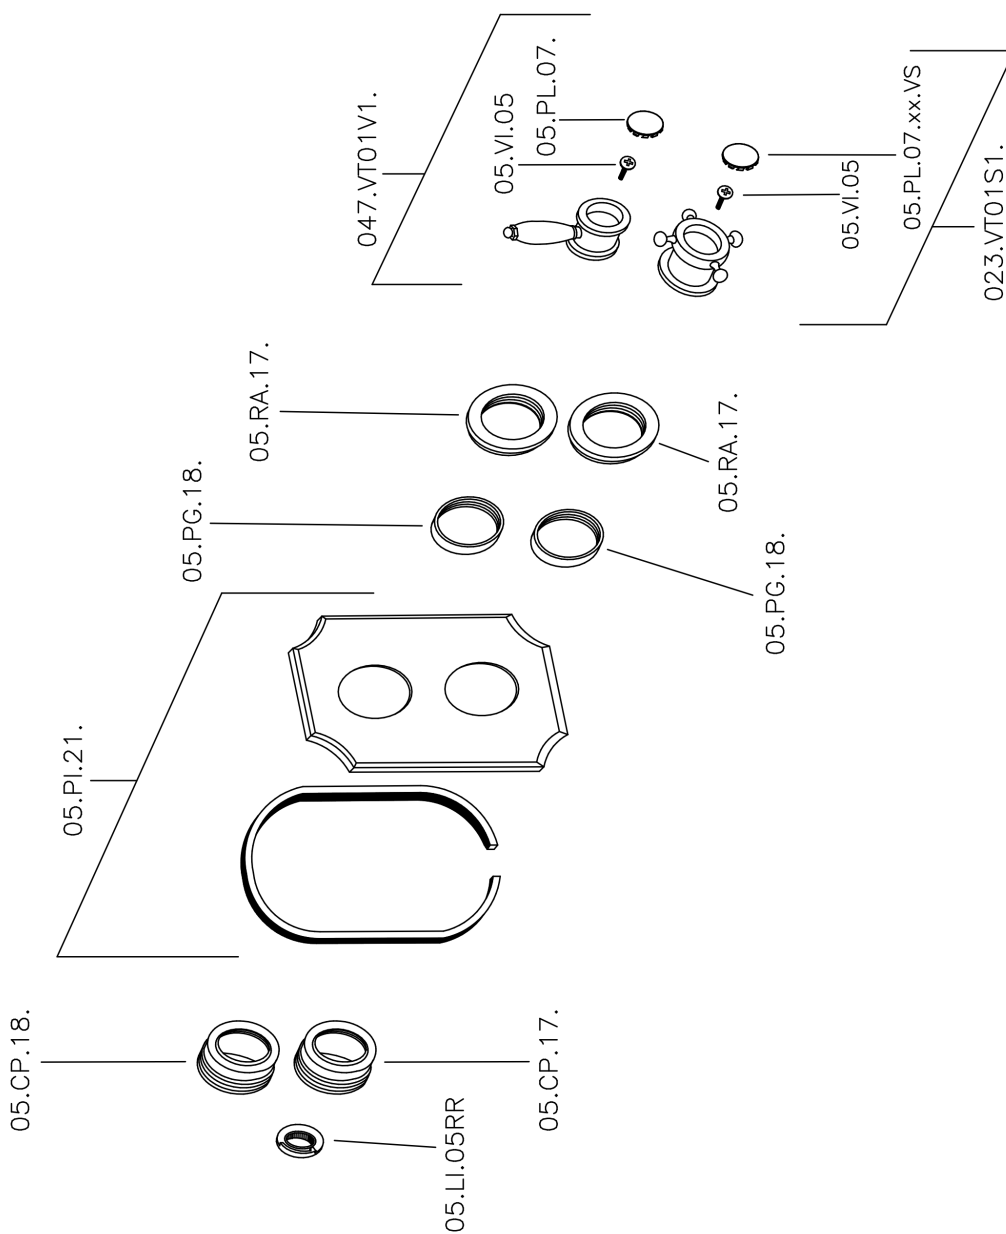

Parte esterna termostatico doccia incasso 1 uscita VICTORIAN_VT007280

VT007280

<https://huberitalia.com/parte-esterna-termostatico-doccia-incasso-1-uscita-victorian-vt007280>

Parte incasso termostatico doccia 1 uscita INCASSO_ZB007341

ZB007341

<https://huberitalia.com/parte-incasso-termostatico-doccia-1-uscita-incasso-zb007341>

Parte incasso termostatico doccia 1 uscita INCASSO_ZB007281

ZB007281

<https://huberitalia.com/parte-incasso-termostatico-doccia-1-uscita-incasso-zb007281>