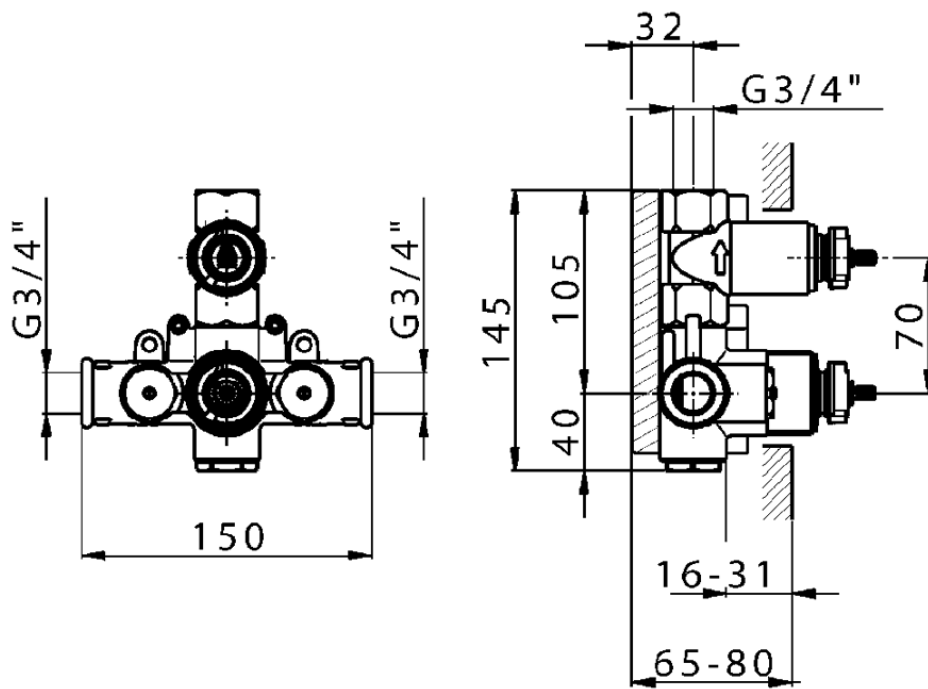

Parte esterna termostatico doccia incasso 1 uscita VICTORIAN_VT007280

VT007280

<https://huberitalia.com/parte-esterna-termostatico-doccia-incasso-1-uscita-victorian-vt007280>

ZB007341

<https://huberitalia.com/parte-incasso-termostatico-doccia-1-uscita-incasso-zb007341>

ZB007281

<https://huberitalia.com/parte-incasso-termostatico-doccia-1-uscita-incasso-zb007281>

2024-11-22