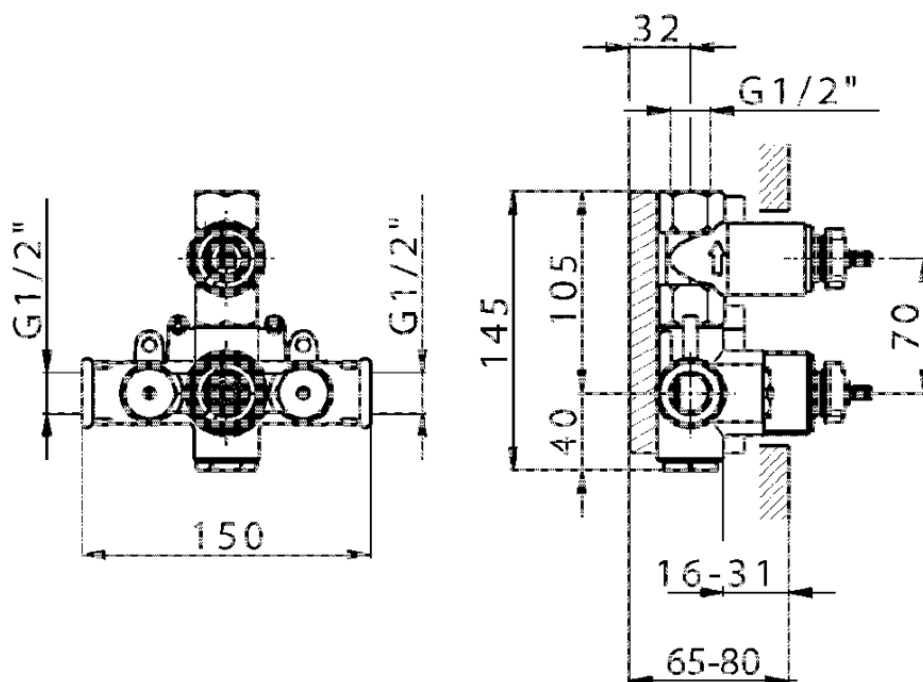

Parte esterna termostatico doccia incasso 1 uscita VICTORIAN_VT007280

VT007280

<https://huberitalia.com/parte-esterna-termostatico-doccia-incasso-1-uscita-victorian-vt007280>

ZB007341

<https://huberitalia.com/parte-incasso-termostatico-doccia-1-uscita-incasso-zb007341>

ZB007281

<https://huberitalia.com/parte-incasso-termostatico-doccia-1-uscita-incasso-zb007281>

2024-11-22