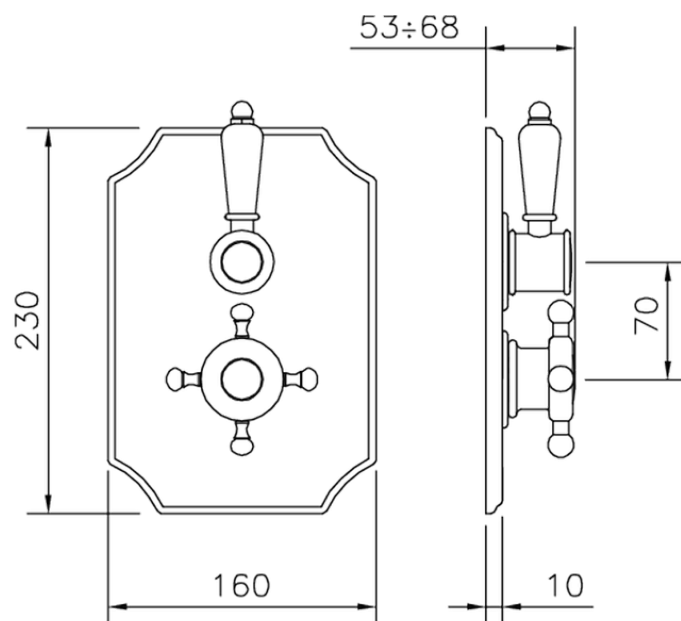

Parte esterna termostatico doccia incasso 1 uscita VICTORIAN_VT007280

VT007280

<https://huberitalia.com/parte-esterna-termostatico-doccia-incasso-1-uscita-victorian-vt007280>

ZB007341

<https://huberitalia.com/parte-incasso-termostatico-doccia-1-uscita-incasso-zb007341>

ZB007281

<https://huberitalia.com/parte-incasso-termostatico-doccia-1-uscita-incasso-zb007281>

2024-11-22